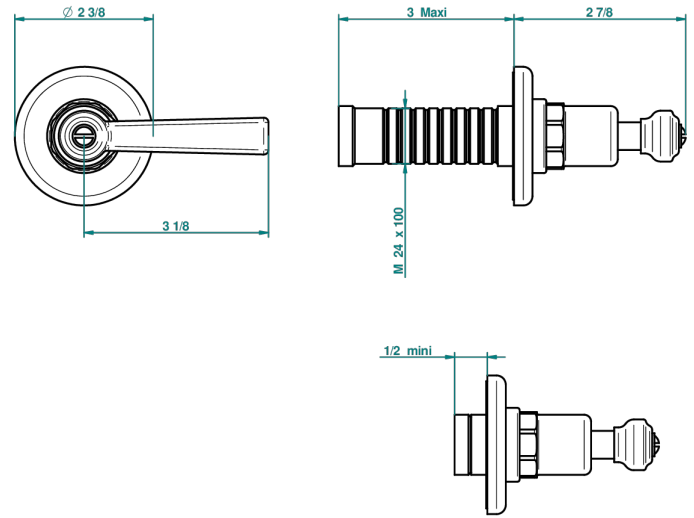

SAINT GERMAIN С РУКОЯТКАМИ

G7D-30B

Маховик для встраиваемого в стену вентиля

THG[®]
PARIS

55841

26/02/2015

ХАРАКТЕРИСТИКИ

- Saint Germain с рукоятками
- Маховик для встраиваемого в стену вентиля

СВЯЗАННЫЕ ТОВАРНЫЕ ПОЗИЦИИ

- Ref. G00-30/CA Корпус вентиля 1/2" встраиваемый в стену для холодной воды
- Ref. G00-30/HA Корпус вентиля 1/2" встраиваемый в стену для горячей воды
- Ref. G00-32/CA Корпус вентиля 3/4" встраиваемый в стену для холодной воды
- Ref. G00-32/HA Корпус вентиля 3/4" встраиваемый в стену для горячей воды