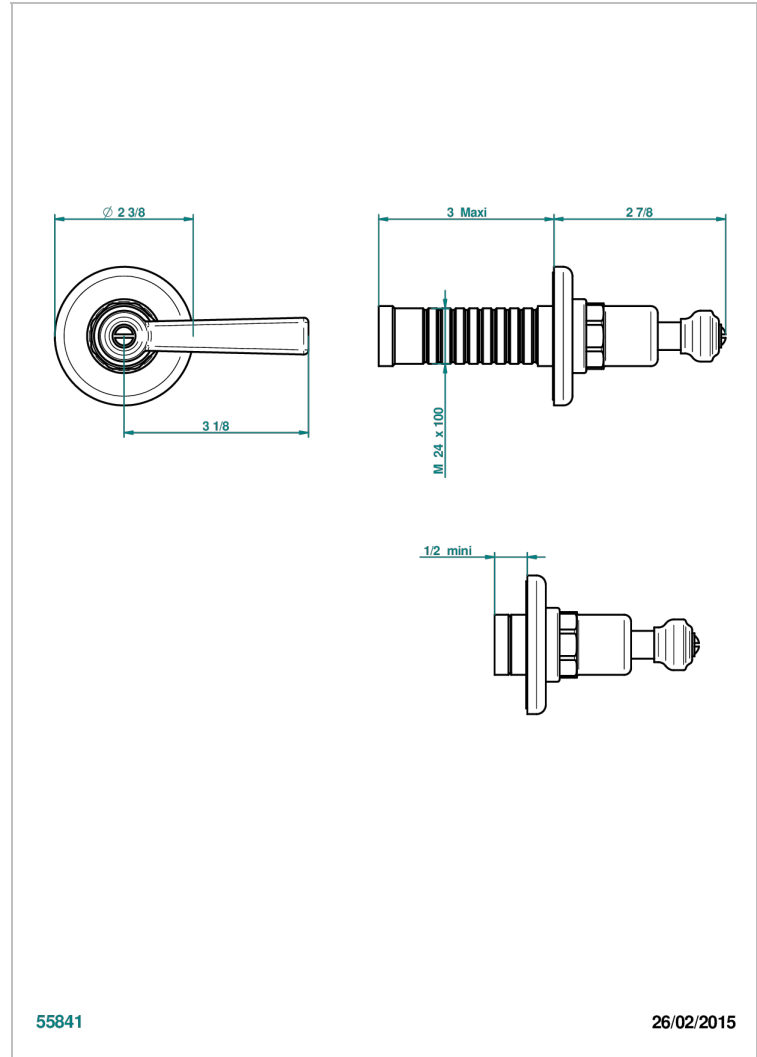

# SAINT-GERMAIN WITH LEVER

G7D-30B

无头配件（手柄、壁罩、加长器），用于30和32关闭阀或50/4/VM四通分水器

THG<sup>®</sup>  
PARIS

## 特色

- Saint-Germain with lever
- 无头配件（手柄、壁罩、加长器），用于30和32关闭阀或50/4/VM四通分水器

## 相关的SKU

- Ref. G00-30/CA 嵌入式1/2"关闭阀，有头，左转1/4圈关闭，无配件
- Ref. G00-30/HA 嵌入式1/2"关闭阀，有头，右转1/4圈关闭，无配件
- Ref. G00-32/CA 嵌入式3/4"关闭阀，有头，左转1/4圈关闭，无配件
- Ref. G00-32/HA 嵌入式3/4"关闭阀，有头，右转1/4圈关闭，无配件