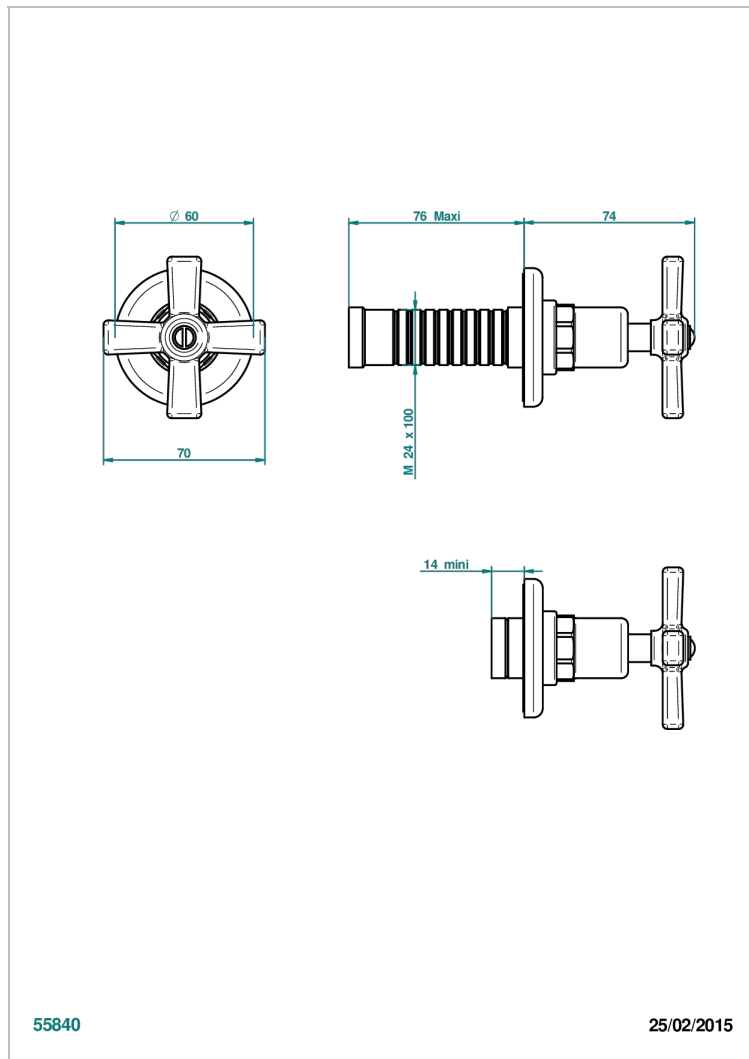

G7H-30B

Garniture sans tête (croisillon, rosace et allonge) pour robinet d'arrêt 1/2" ref.30/CA & 30/HA et 3/4" ref.32/CA & 32/HA ou inverseur ref.50/4VMA

55840

25/02/2015

## CARACTÉRISTIQUES

- Club Saint-Germain
- Garniture sans tête (croisillon, rosace et allonge) pour robinet d'arrêt 1/2" ref.30/CA & 30/HA et 3/4" ref.32/CA & 32/HA ou inverseur ref.50/4VMA

## PRODUITS ASSOCIÉS

- Ref. G00-32CUSA Robinet d'arrêt à encastrer 3/4" côté froid tête 1/4 tour fermeture gauche -standard américain sans garniture
- Ref. G00-32HUSA Robinet d'arrêt à encastrer 3/4" côté chaud tête 1/4 tour fermeture droite - standard américain sans garniture
- Ref. G00-30CUSA Robinet d'arrêt a encastrer 1/2 " cote froid tete 1/4 tour fermeture gauche - standard americain sans garniture
- Ref. G00-30HUSA Robinet d'arrêt a encastrer 1/2 " cote chaud tete 1/4 tour fermeture droite - standard americain sans garniture