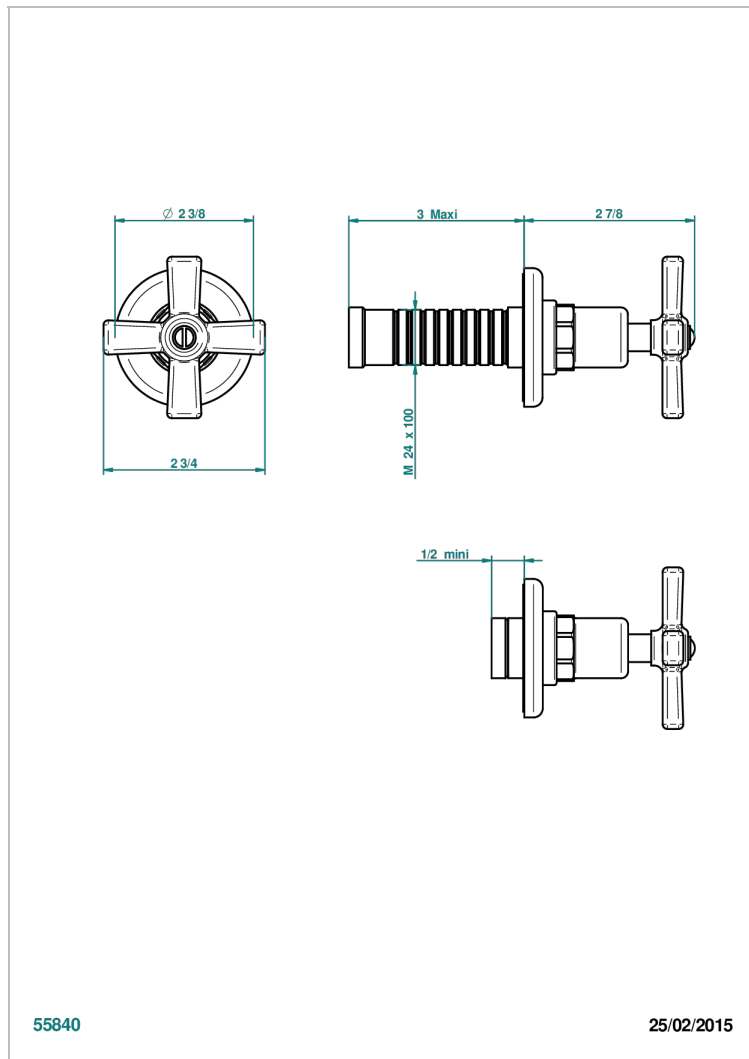

G7H-30B

Garniture sans tête (croisillon, rosace et allonge) pour robinet d'arrêt 1/2" ref.30/CA & 30/HA et 3/4" ref.32/CA & 32/HA ou inverseur ref.50/4VMA

55840

25/02/2015

CARACTÉRISTIQUES

- Club Saint-Germain
- Garniture sans tête (croisillon, rosace et allonge) pour robinet d'arrêt 1/2" ref.30/CA & 30/HA et 3/4" ref.32/CA & 32/HA ou inverseur ref.50/4VMA

PRODUITS ASSOCIÉS

- Ref. G00-32CUSA Robinet d'arrêt à encastrer 3/4" côté froid tête 1/4 tour fermeture gauche -standard américain sans garniture
- Ref. G00-32HUSA Robinet d'arrêt à encastrer 3/4" côté chaud tête 1/4 tour fermeture droite - standard américain sans garniture
- Ref. G00-30CUSA Robinet d'arrêt a encastrer 1/2 " cote froid tete 1/4 tour fermeture gauche - standard americain sans garniture
- Ref. G00-30HUSA Robinet d'arrêt a encastrer 1/2 " cote chaud tete 1/4 tour fermeture droite - standard americain sans garniture