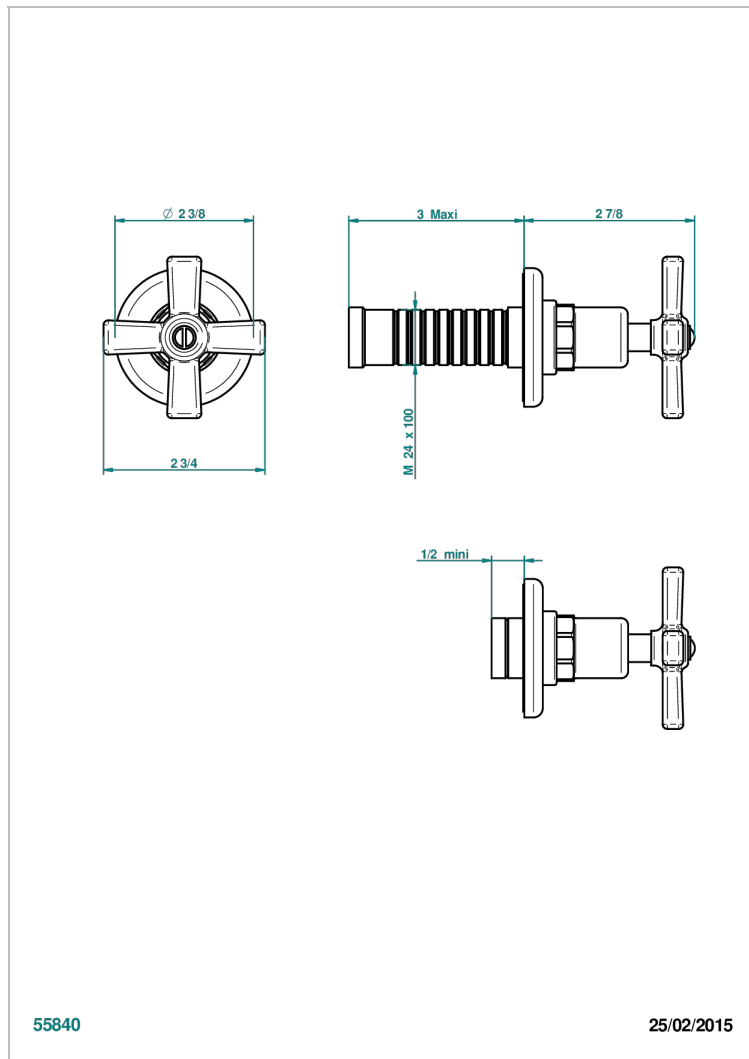

G7H-30B

Parte externa para llave de paso mural ref. 30 & 32 y para inversor mural ref. 50/4/VM (mando, rosetón y alargador, sin cartucho)

CARACTERÍSTICAS

- Club Saint-Germain
- Parte externa para llave de paso mural ref. 30 & 32 y para inversor mural ref. 50/4/VM (mando, rosetón y alargador, sin cartucho)

PRODUCTOS RELACIONADOS

- Ref. G00-32CUSA Robinet d'arrêt à encastrer 3/4" côté froid tête 1/4 tour fermeture gauche -standard américain sans garniture
- Ref. G00-32HUSA Robinet d'arrêt à encastrer 3/4" côté chaud tête 1/4 tour fermeture droite - standard américain sans garniture
- Ref. G00-30CUSA Robinet d'arrêt a encastrer 1/2 " cote froid tete 1/4 tour fermeture gauche - standard americain sans garniture
- Ref. G00-30HUSA Robinet d'arret a encastrer 1/2 " cote chaud tete 1/4 tour fermeture droite - standard americain sans garniture