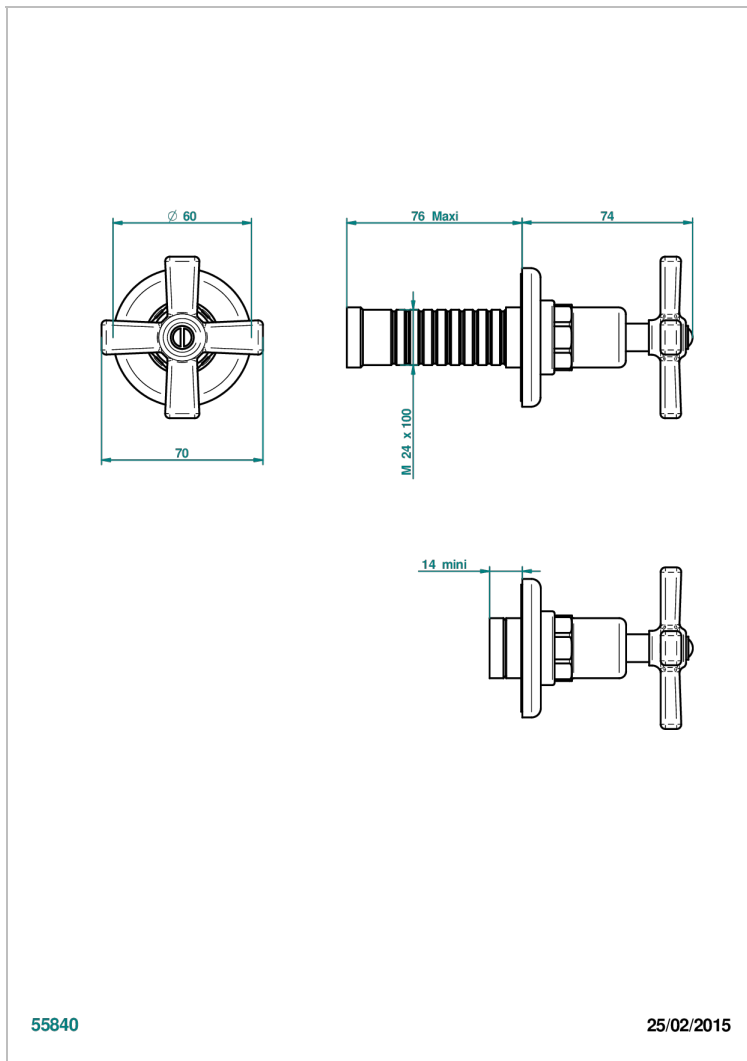

G7H-30B

Parte externa para llave de paso mural ref. 30 & 32 y para inversor mural ref. 50/4/VM (mando, rosetón y alargador, sin cartucho)

55840

25/02/2015

## CARACTERÍSTICAS

- Club Saint-Germain
- Parte externa para llave de paso mural ref. 30 & 32 y para inversor mural ref. 50/4/VM (mando, rosetón y alargador, sin cartucho)

## PRODUCTOS RELACIONADOS

- Ref. G00-30/CA Cuerpo de empotrar con cartucho ceramico 1/2", 1/4 torno izquierda
- Ref. G00-30/HA Cuerpo de empotrar con cartucho ceramico 1/2", 1/4 torno derecha
- Ref. G00-32/CA Cuerpo de empotrar con cartucho ceramico 3/4", 1/4 torno izquierda ( agua fría)
- Ref. G00-32/HA Cuerpo de empotrar con cartucho ceramico 3/4", 1/4 torno derecha ( agua caliente)