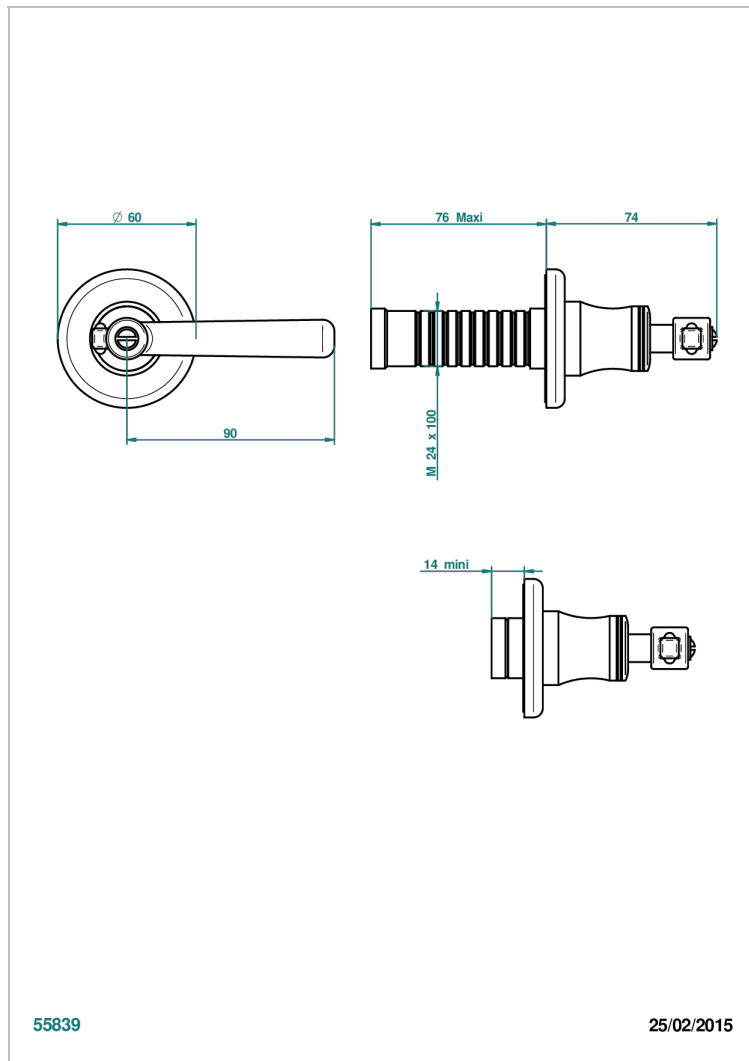

# BEAUBOURG CON MANETAS

G7B-30B

Parte externa para llave de paso mural ref. 30 & 32 y para inversor mural ref. 50/4/VM (mando, rosetón y alargador, sin cartucho)

## CARACTERÍSTICAS

- Beaubourg con manetas
- Parte externa para llave de paso mural ref. 30 & 32 y para inversor mural ref. 50/4/VM (mando, rosetón y alargador, sin cartucho)

## PRODUCTOS RELACIONADOS

- Ref. G00-32CUSA Robinet d'arrêt à encastrer 3/4" côté froid tête 1/4 tour fermeture gauche -standard américain sans garniture
- Ref. G00-32HUSA Robinet d'arrêt à encastrer 3/4" côté chaud tête 1/4 tour fermeture droite - standard américain sans garniture
- Ref. G00-30CUSA Robinet d'arrêt a encastrer 1/2 " cote froid tete 1/4 tour fermeture gauche - standard americain sans garniture
- Ref. G00-30HUSA Robinet d'arret a encastrer 1/2 " cote chaud tete 1/4 tour fermeture droite - standard americain sans garniture