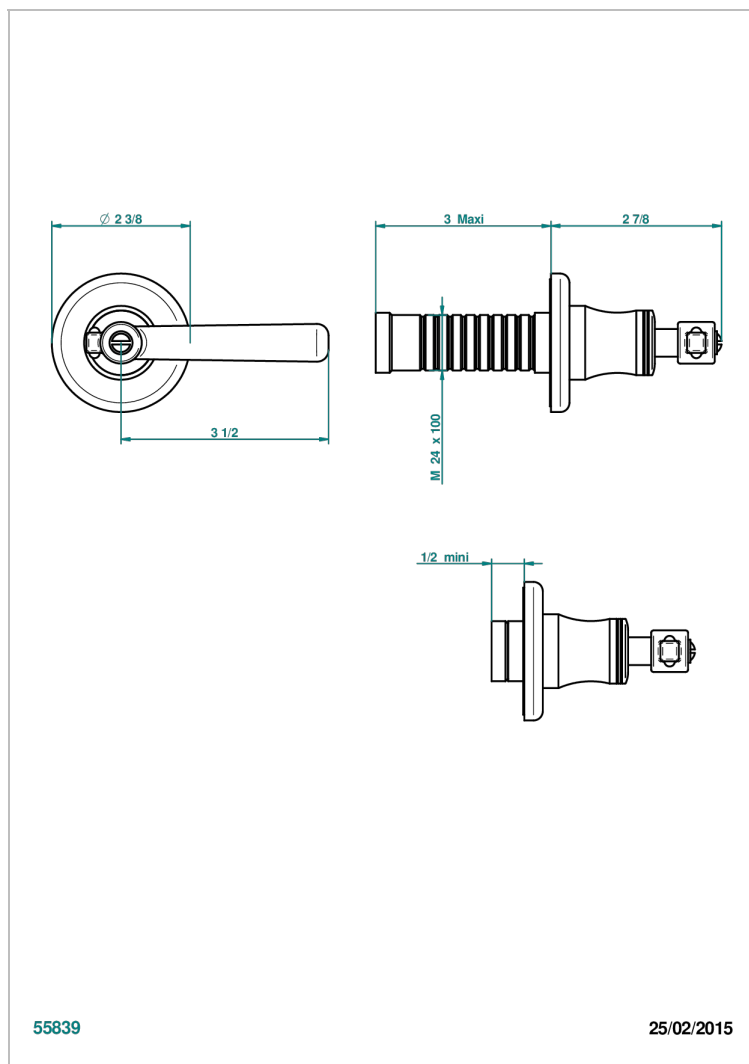

BEAUBOURG CON MANETAS

G7B-30B

Parte externa para llave de paso mural ref. 30 & 32 y para inversor mural ref. 50/4/VM (mando, rosetón y alargador, sin cartucho)

CARACTERÍSTICAS

- Beaubourg con manetas
- Parte externa para llave de paso mural ref. 30 & 32 y para inversor mural ref. 50/4/VM (mando, rosetón y alargador, sin cartucho)

PRODUCTOS RELACIONADOS

- Ref. G00-32CUSA Robinet d'arrêt à encastrer 3/4" côté froid tête 1/4 tour fermeture gauche -standard américain sans garniture
- Ref. G00-32HUSA Robinet d'arrêt à encastrer 3/4" côté chaud tête 1/4 tour fermeture droite - standard américain sans garniture
- Ref. G00-30CUSA Robinet d'arrêt a encastrer 1/2 " cote froid tete 1/4 tour fermeture gauche - standard americain sans garniture
- Ref. G00-30HUSA Robinet d'arret a encastrer 1/2 " cote chaud tete 1/4 tour fermeture droite - standard americain sans garniture