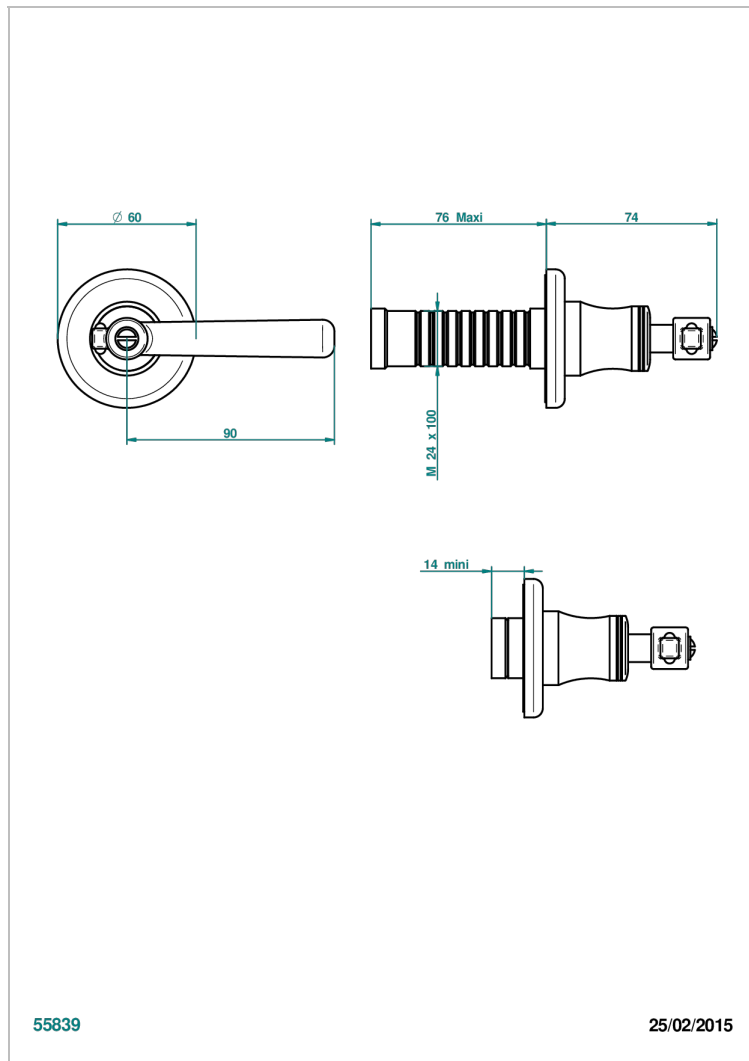

# BEAUBOURG CON MANETAS

G7B-30B

Parte externa para llave de paso mural ref. 30 & 32 y para inversor mural ref. 50/4/VM (mando, rosetón y alargador, sin cartucho)

## CARACTERÍSTICAS

- Beaubourg con manetas
- Parte externa para llave de paso mural ref. 30 & 32 y para inversor mural ref. 50/4/VM (mando, rosetón y alargador, sin cartucho)

## PRODUCTOS RELACIONADOS

- Ref. G00-30/CA Cuerpo de empotrar con cartucho ceramico 1/2", 1/4 torno izquierda
- Ref. G00-30/HA Cuerpo de empotrar con cartucho ceramico 1/2", 1/4 torno derecha
- Ref. G00-32/CA Cuerpo de empotrar con cartucho ceramico 3/4", 1/4 torno izquierda ( agua fría)
- Ref. G00-32/HA Cuerpo de empotrar con cartucho ceramico 3/4", 1/4 torno derecha ( agua caliente)