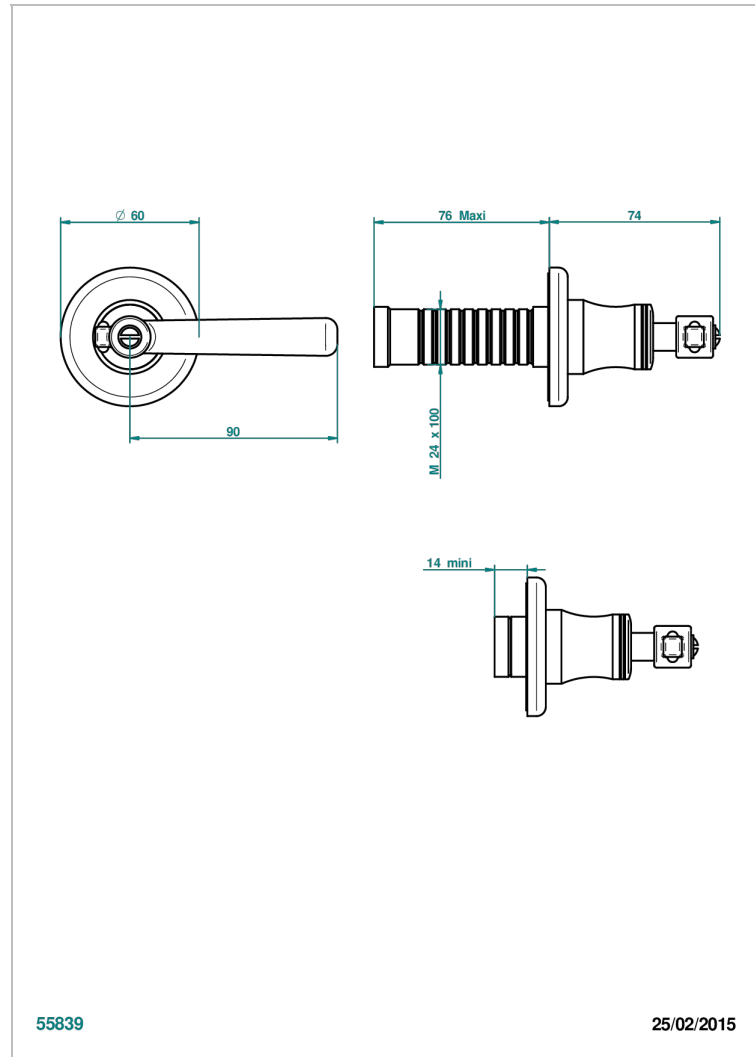

# BEAUBOURG С РУКОЯТКАМИ

G7B-30B

Маховик для встраиваемого в стену вентиля

THG<sup>®</sup>  
PARIS

## ХАРАКТЕРИСТИКИ

- Beaubourg с рукоятками
- Маховик для встраиваемого в стену вентиля

## СВЯЗАННЫЕ ТОВАРНЫЕ ПОЗИЦИИ

- Ref. G00-30/CA Корпус вентиля 1/2" встраиваемый в стену для холодной воды
- Ref. G00-30/HA Корпус вентиля 1/2" встраиваемый в стену для горячей воды
- Ref. G00-32/CA Корпус вентиля 3/4" встраиваемый в стену для холодной воды
- Ref. G00-32/HA Корпус вентиля 3/4" встраиваемый в стену для горячей воды