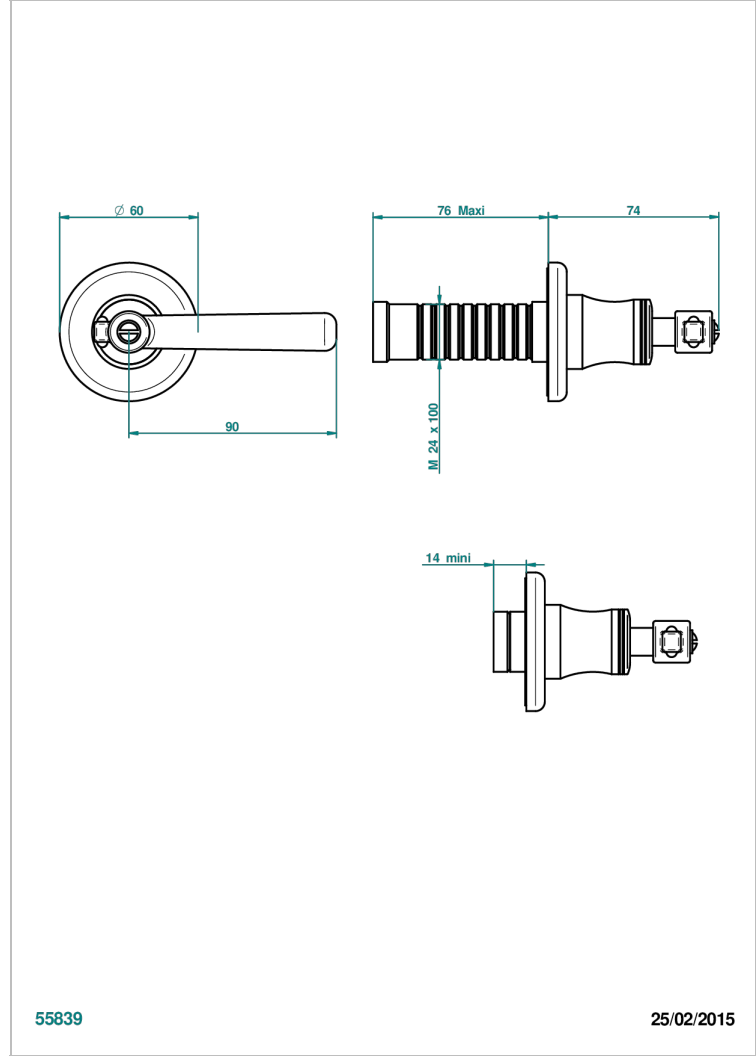

BEAUBOURG WITH LEVER

G7B-30B

THG[®]
PARIS

无头配件（手柄、壁罩、加长器），用于30和32关闭阀或50/4/VM四通分水器

55839

25/02/2015

特色

- Beaubourg with lever
- 无头配件（手柄、壁罩、加长器），用于30和32关闭阀或50/4/VM四通分水器

相关的SKU

- Ref. G00-30/CA 嵌入式1/2"关闭阀，有头，左转1/4圈关闭，无配件
- Ref. G00-30/HA 嵌入式1/2"关闭阀，有头，右转1/4圈关闭，无配件
- Ref. G00-32/CA 嵌入式3/4"关闭阀，有头，左转1/4圈关闭，无配件
- Ref. G00-32/HA 嵌入式3/4"关闭阀，有头，右转1/4圈关闭，无配件

可选饰面

Black ceram - D30
Blush PVD - H62
Graphite PVD - H64
Matt Umber PVD - H67
Matt blush PVD - H60
Matt graphite PVD - H65