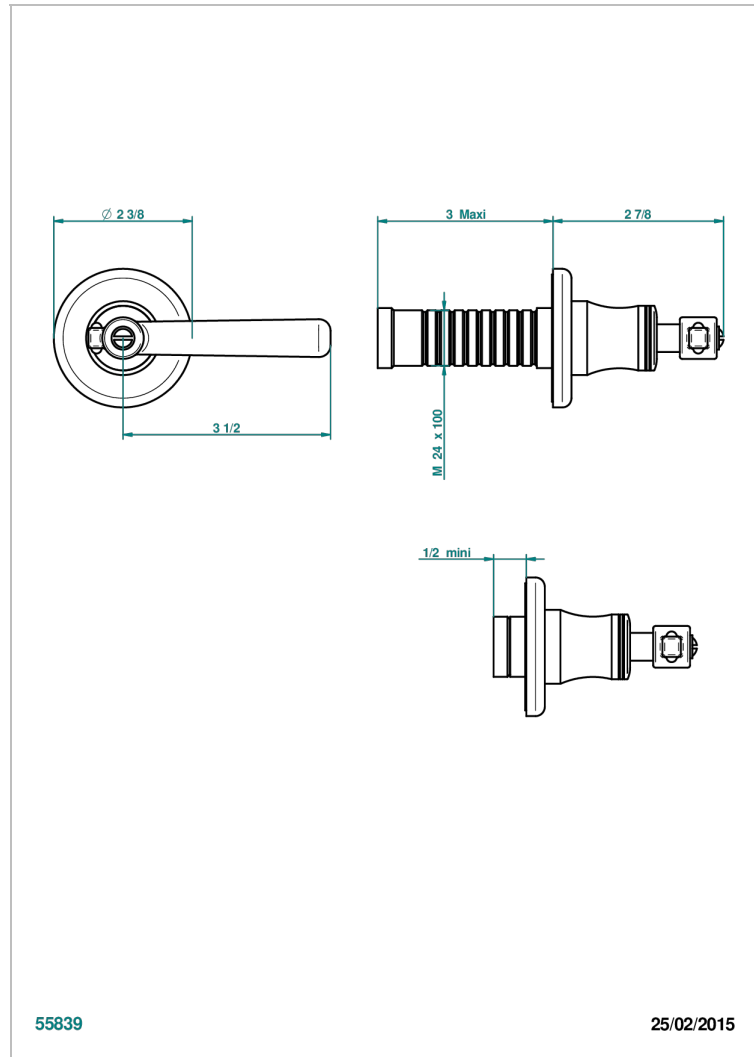

BEAUBOURG С РУКОЯТКАМИ

G7B-30B

Маховик для встраиваемого в стену вентиля

THG[®]
PARIS

ХАРАКТЕРИСТИКИ

- Beaubourg с рукоятками
- Маховик для встраиваемого в стену вентиля

СВЯЗАННЫЕ ТОВАРНЫЕ ПОЗИЦИИ

- Ref. G00-30/CA Корпус вентиля 1/2" встраиваемый в стену для холодной воды
- Ref. G00-30/HA Корпус вентиля 1/2" встраиваемый в стену для горячей воды
- Ref. G00-32/CA Корпус вентиля 3/4" встраиваемый в стену для холодной воды
- Ref. G00-32/HA Корпус вентиля 3/4" встраиваемый в стену для горячей воды