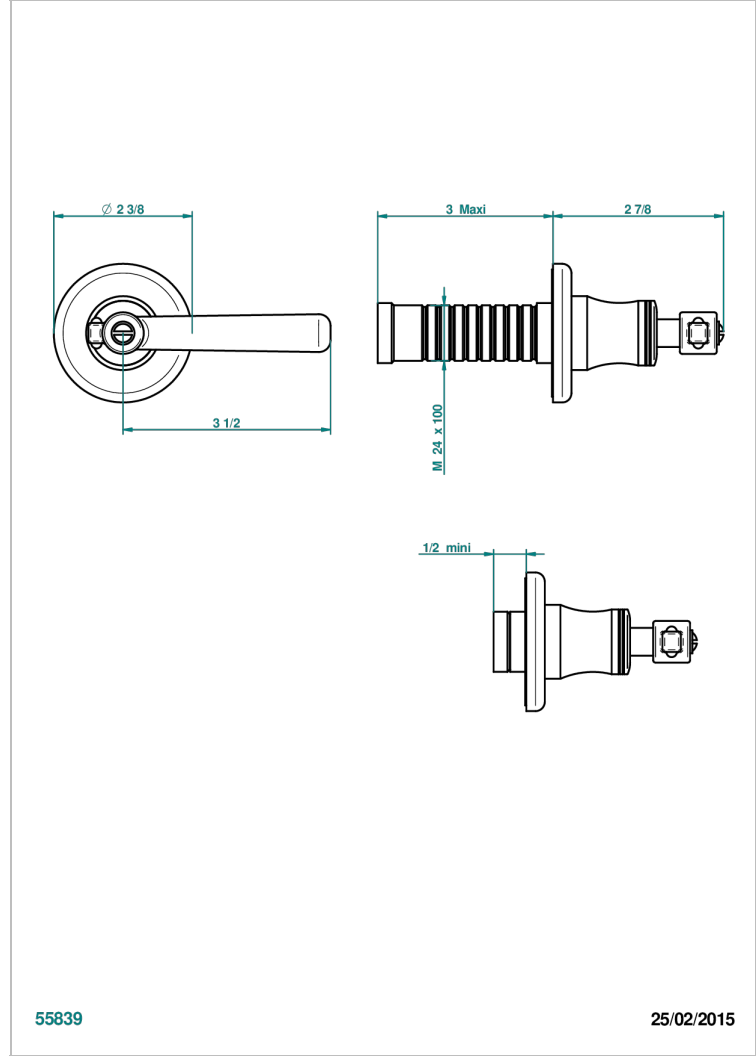

BEAUBOURG WITH LEVER

G7B-30B

无头配件（手柄、壁罩、加长器），用于30和32关闭阀或50/4/VM四通分水器

THG[®]
PARIS

55839

25/02/2015

特色

- Beaubourg with lever
- 无头配件（手柄、壁罩、加长器），用于30和32关闭阀或50/4/VM四通分水器

相关的SKU

- Ref. G00-30/CA 嵌入式1/2"关闭阀，有头，左转1/4圈关闭，无配件
- Ref. G00-30/HA 嵌入式1/2"关闭阀，有头，右转1/4圈关闭，无配件
- Ref. G00-32/CA 嵌入式3/4"关闭阀，有头，左转1/4圈关闭，无配件
- Ref. G00-32/HA 嵌入式3/4"关闭阀，有头，右转1/4圈关闭，无配件

可选饰面

Black ceram - D30
Blush PVD - H62
Graphite PVD - H64
Matt Umber PVD - H67
Matt blush PVD - H60
Matt graphite PVD - H65