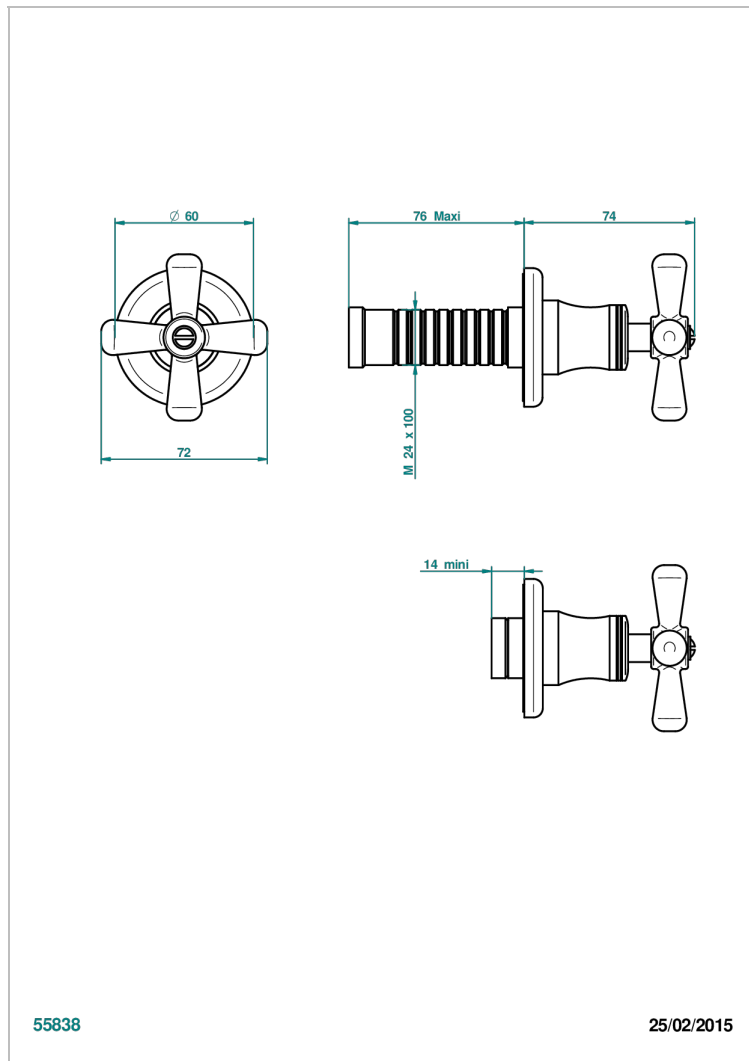

Parte externa para llave de paso mural ref. 30 & 32 y para inversor mural ref. 50/4/VM (mando, rosetón y alargador, sin cartucho)

55838

25/02/2015

CARACTERÍSTICAS

- Beaubourg
- Parte externa para llave de paso mural ref. 30 & 32 y para inversor mural ref. 50/4/VM (mando, rosetón y alargador, sin cartucho)

PRODUCTOS RELACIONADOS

- Ref. G00-32CUSA Robinet d'arrêt à encastrer 3/4" côté froid tête 1/4 tour fermeture gauche -standard américain sans garniture
- Ref. G00-32HUSA Robinet d'arrêt à encastrer 3/4" côté chaud tête 1/4 tour fermeture droite - standard américain sans garniture
- Ref. G00-30CUSA Robinet d'arrêt a encastrer 1/2 " cote froid tete 1/4 tour fermeture gauche - standard americain sans garniture
- Ref. G00-30HUSA Robinet d'arret a encastrer 1/2 " cote chaud tete 1/4 tour fermeture droite - standard americain sans garniture