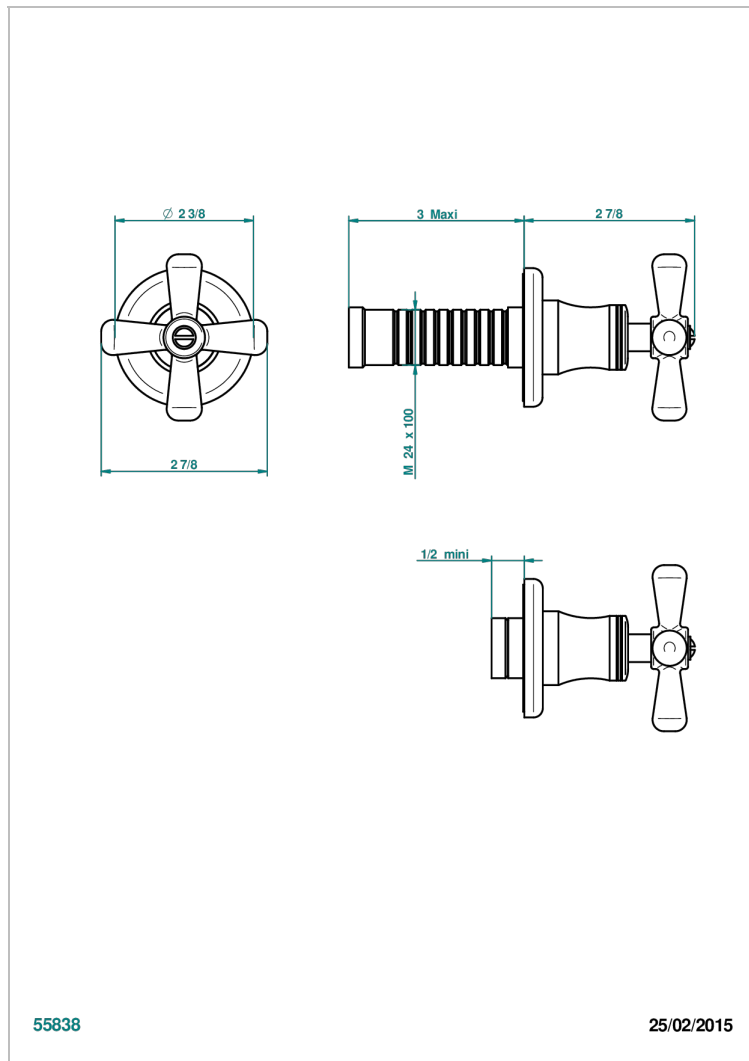

Parte externa para llave de paso mural ref. 30 & 32 y para inversor mural ref. 50/4/VM (mando, rosetón y alargador, sin cartucho)

55838

25/02/2015

### CARACTERÍSTICAS

- Beaubourg
- Parte externa para llave de paso mural ref. 30 & 32 y para inversor mural ref. 50/4/VM (mando, rosetón y alargador, sin cartucho)

### PRODUCTOS RELACIONADOS

- Ref. G00-32CUSA Robinet d'arrêt à encastrer 3/4" côté froid tête 1/4 tour fermeture gauche -standard américain sans garniture
- Ref. G00-32HUSA Robinet d'arrêt à encastrer 3/4" côté chaud tête 1/4 tour fermeture droite - standard américain sans garniture
- Ref. G00-30CUSA Robinet d'arrêt a encastrer 1/2 " cote froid tete 1/4 tour fermeture gauche - standard americain sans garniture
- Ref. G00-30HUSA Robinet d'arret a encastrer 1/2 " cote chaud tete 1/4 tour fermeture droite - standard americain sans garniture