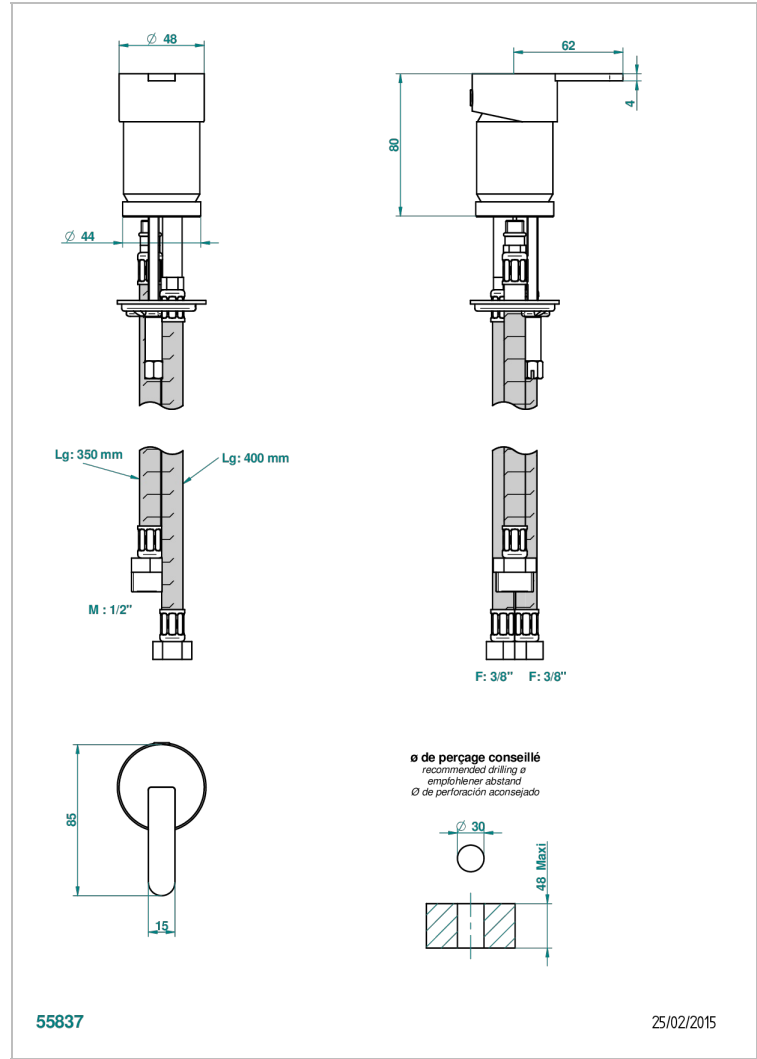

METAMORPHOSE CON MANETAS

G6B-6523

Rim mounted ceramic mixer

CARACTERÍSTICAS

- NF : NF EN 817 - I - Chrome

ESTÁNDAR

ACABADOS DISPONIBLES

Bronce claro - D01
Cerámica negra mate - D30
Cobre viejo mate - H07
Cromo - A02
Cromo mate - C02
Dorado - F01