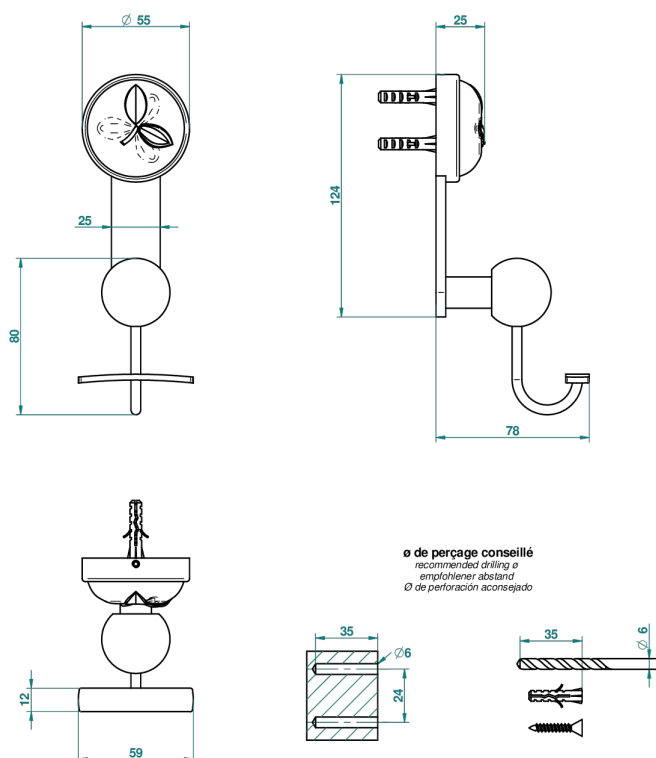

POMME CRISTAL LUSTRE OR

A46-510

Porte-peignoir

55826

25/02/2015

CARACTÉRISTIQUES

- Accessoire en laiton

FINITIONS DISPONIBLES

Bronze clair - D01
Chromé - A02
Chromé / doré - G02
Chromé mat - C02
Doré brillant - F01
Doré mat - F07

Nickel brillant - B01
Nickel mat - C01
Noir mat céramique - D30
Or pâle - F30
Or pâle mat - F31
Pvd blush - H62