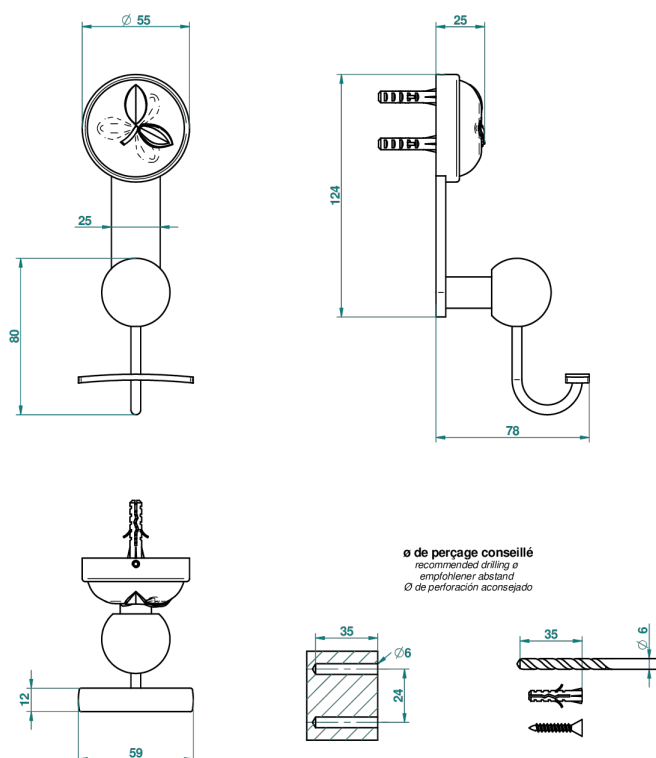

POMME CRISTAL LUSTROSO DORADO

A46-510

Percha para albornoz

55826

25/02/2015

CARACTERÍSTICAS

- Pomme cristal lustroso dorado
- Percha para albornoz

ACABADOS DISPONIBLES

Bronce claro - D01
Cerámica negra mate - D30
Cobre viejo mate - H07
Cromo - A02
Cromo / dorado - G02
Cromo mate - C02

Dorado - F01
Dorado mate - F07
Dorado pálido - F30
Dorado pálido mate (sin barniz) - F31
Níquel - B01
Níquel mate - C01