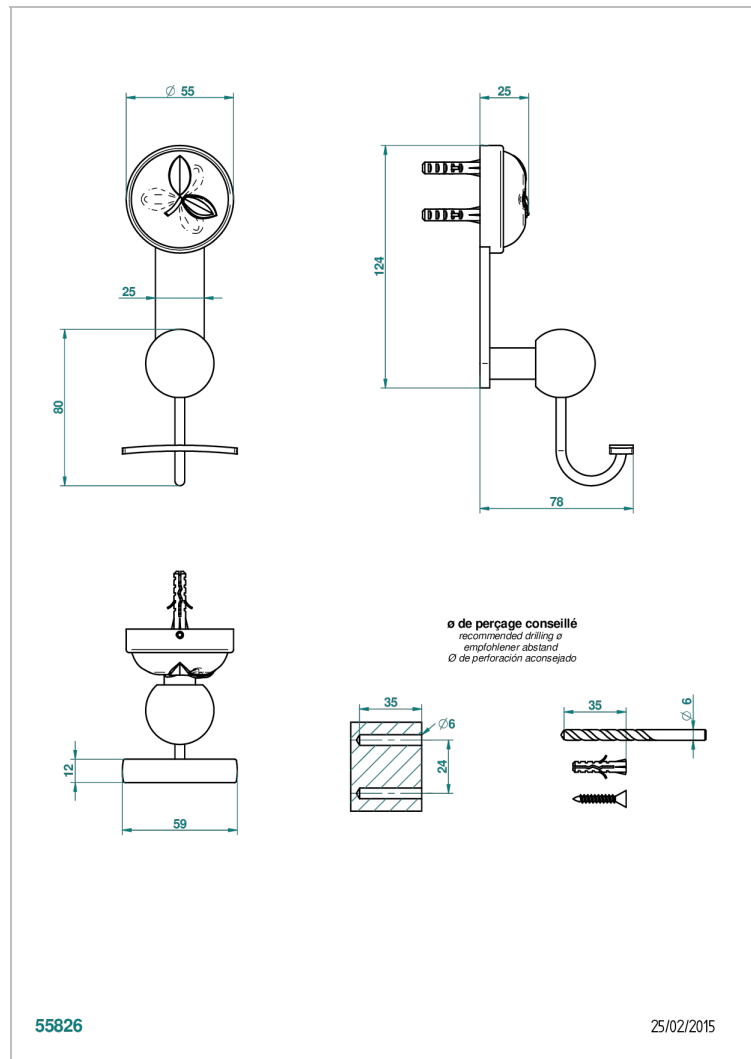

# POMME GOLD LUSTER CRYSTAL

A46-510

Robe hook

## CHARACTERISTIC

- Pomme Gold luster crystal
- Robe hook