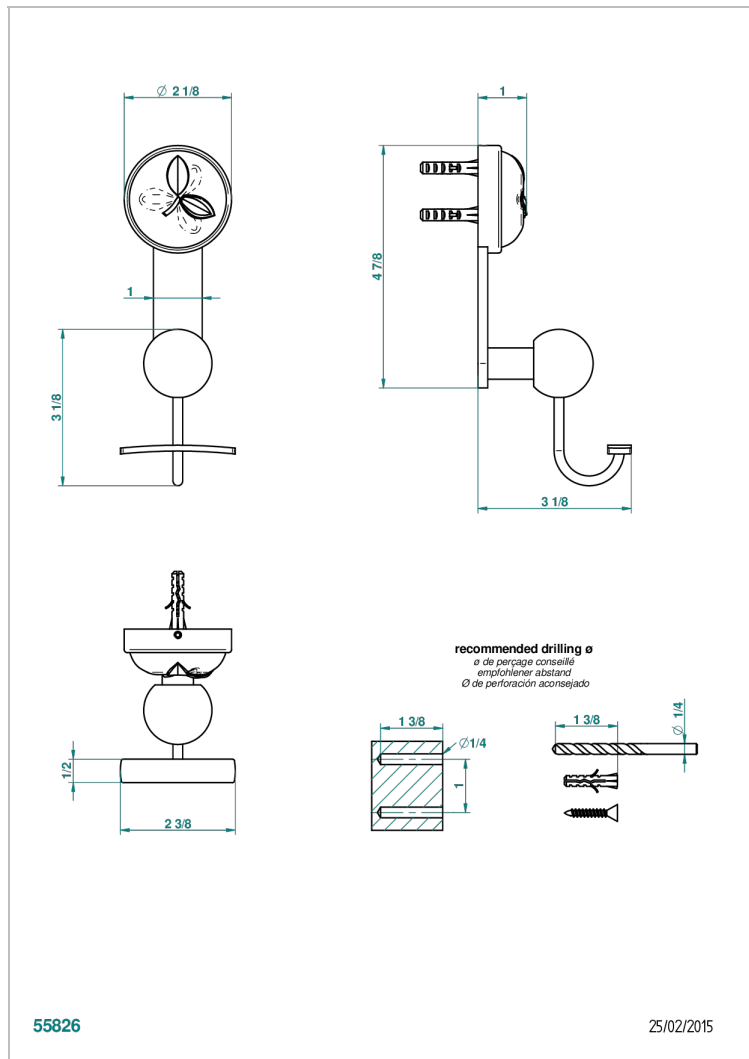

# POMME GOLD LUSTER CRYSTAL

A46-510

Robe hook