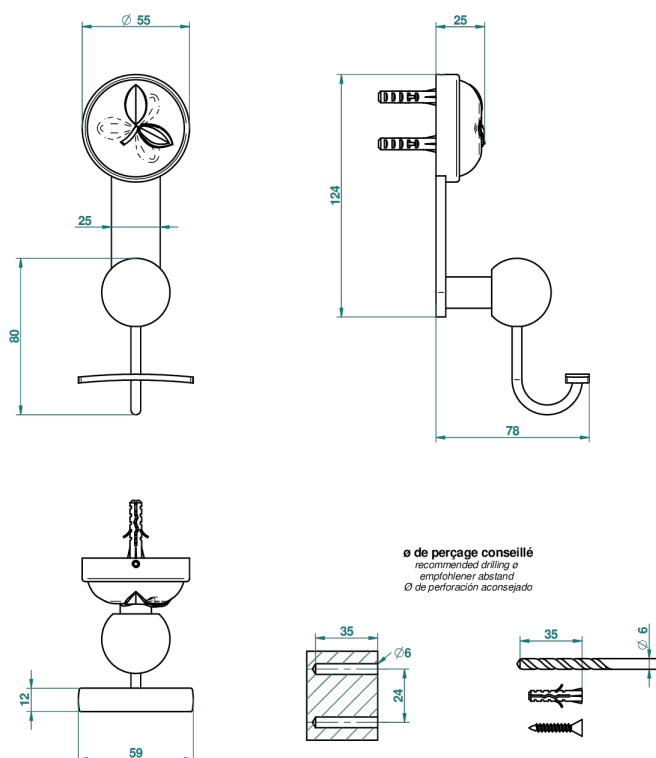

# POMME CRISTAL LUSTRE OR

A46-510

Porte-peignoir

55826

25/02/2015

## CARACTÉRISTIQUES

- Accessoire en laiton

## FINITIONS DISPONIBLES

Bronze clair - D01  
Chromé - A02  
Chromé / doré - G02  
Chromé mat - C02  
Doré brillant - F01  
Doré mat - F07

Nickel brillant - B01  
Nickel mat - C01  
Noir mat céramique - D30  
Or pâle - F30  
Or pâle mat - F31  
Pvd blush - H62