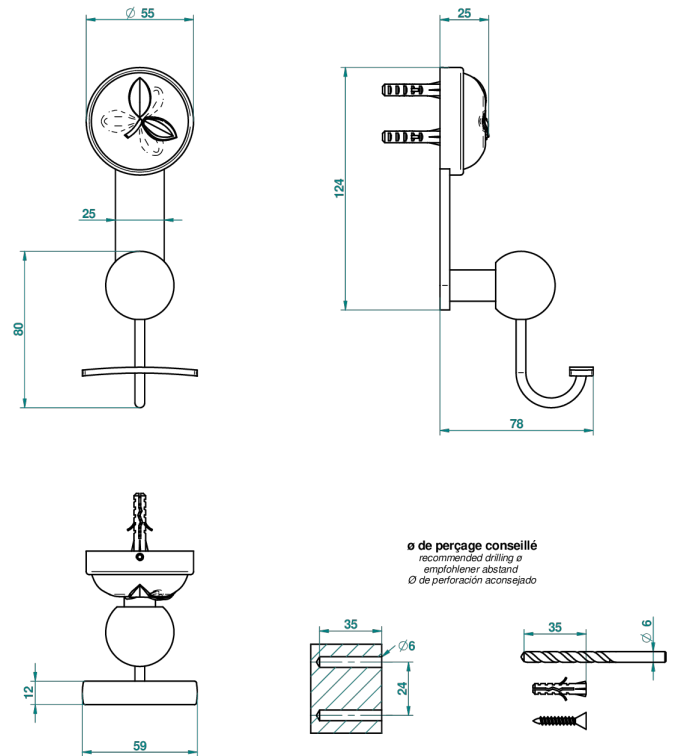

POMME CRISTAL LUSTROSO DORADO

A46-510

Percha para albornoz

THG[®]
PARIS

55826

25/02/2015

CARACTERÍSTICAS

- Pomme cristal lustroso dorado
- Percha para albornoz

ACABADOS DISPONIBLES

Bronce claro - D01
Cerámica negra mate - D30
Cobre viejo mate - H07
Cromo - A02
Cromo / dorado - G02
Cromo mate - C02

Dorado - F01
Dorado mate - F07
Dorado pálido - F30
Dorado pálido mate (sin barniz) - F31
Níquel - B01
Níquel mate - C01