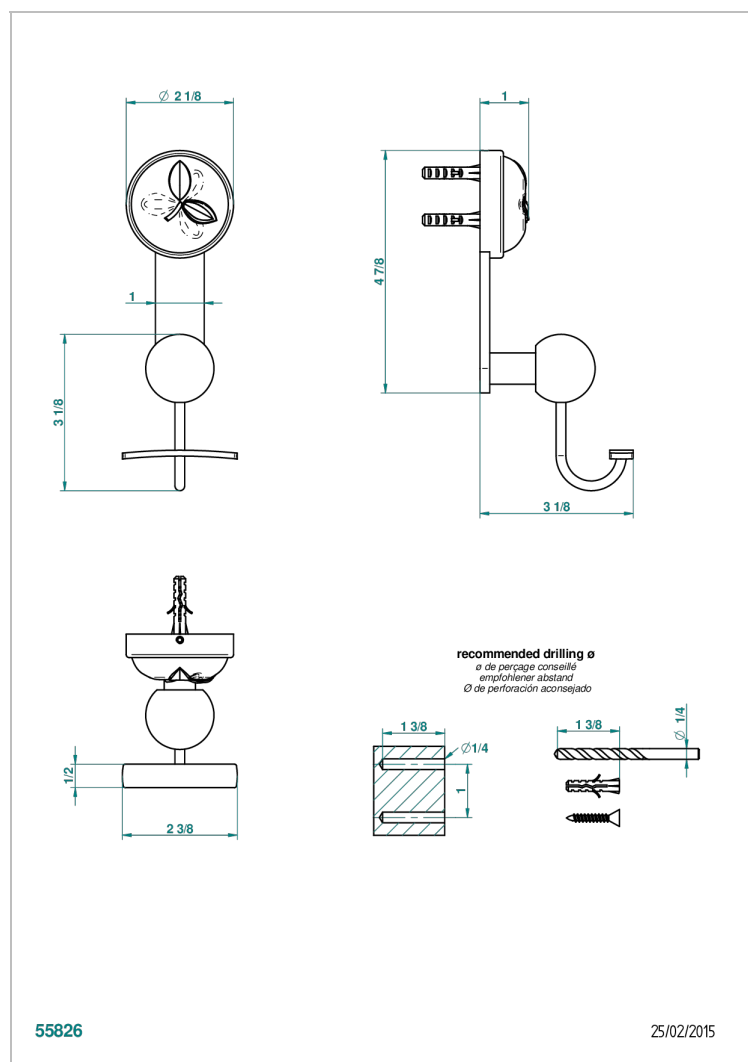

# POMME GOLD LUSTER CRYSTAL

A46-510

Robe hook

## CHARACTERISTIC

- Pomme Gold luster crystal
- Robe hook