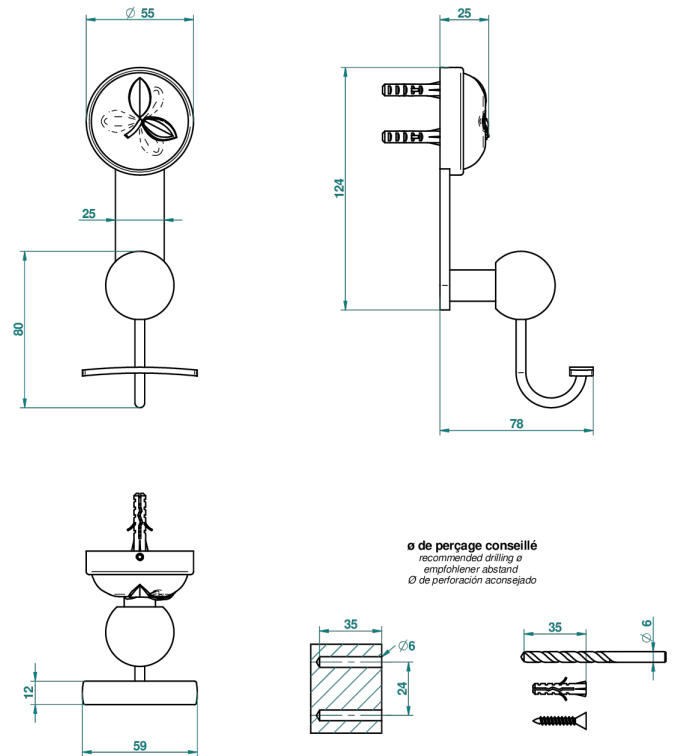

# POMME KRISTALL-GOLDGLANZ

A46-510

Bademantelhaken

THG<sup>®</sup>  
PARIS

55826

25/02/2015

## VERFÜGBARE OBERFLÄCHEN

Altnickel - H28  
Blassgold - F30  
Blassgold matt unlackiert - F31  
Bronze hell - D01  
Chrom - A02  
Chrom / gold - G02

Chrom matt - C02  
Gold - F01  
Gold matt - F07  
Kupfer altrot matt lackiert - H07  
Mattschwarz keramik - D30  
Nickel matt - C01