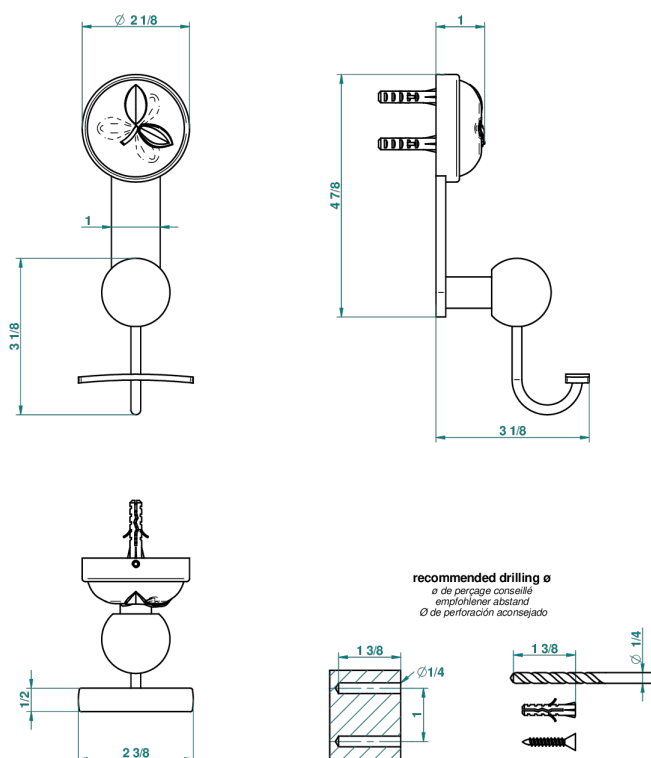

POMME CRISTAL LUSTRE OR

A46-510

Porte-peignoir

55826

25/02/2015

CARACTÉRISTIQUES

- Accessoire en laiton

FINITIONS DISPONIBLES

Bronze clair - D01
Chromé - A02
Chromé / doré - G02
Chromé mat - C02
Doré brillant - F01
Doré mat - F07

Nickel brillant - B01
Nickel mat - C01
Noir mat céramique - D30
Or pâle - F30
Or pâle mat - F31
Pvd blush - H62