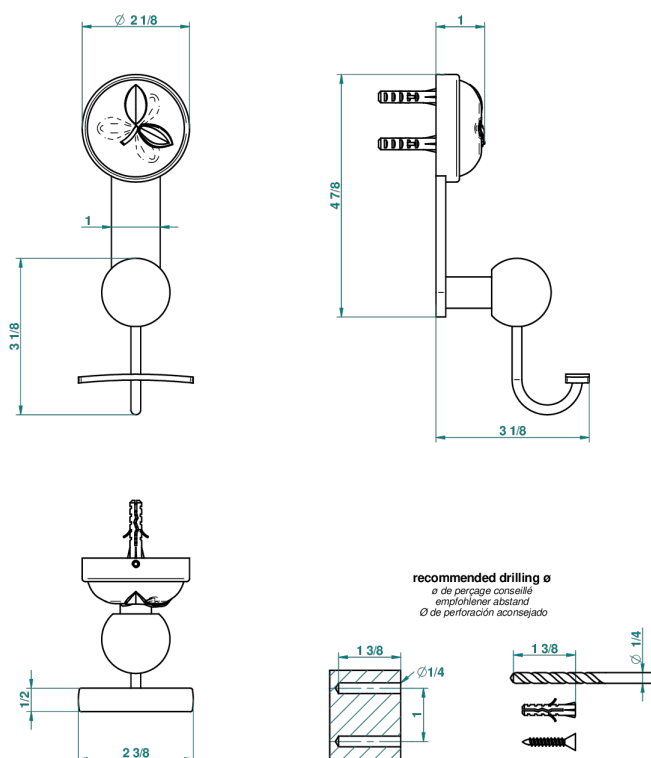

POMME CRISTAL LUSTROSO DORADO

A46-510

Percha para albornoz

55826

25/02/2015

CARACTERÍSTICAS

- Pomme cristal lustroso dorado
- Percha para albornoz

ACABADOS DISPONIBLES

Bronce claro - D01
Cerámica negra mate - D30
Cobre viejo mate - H07
Cromo - A02
Cromo / dorado - G02
Cromo mate - C02

Dorado - F01
Dorado mate - F07
Dorado pálido - F30
Dorado pálido mate (sin barniz) - F31
Níquel - B01
Níquel mate - C01