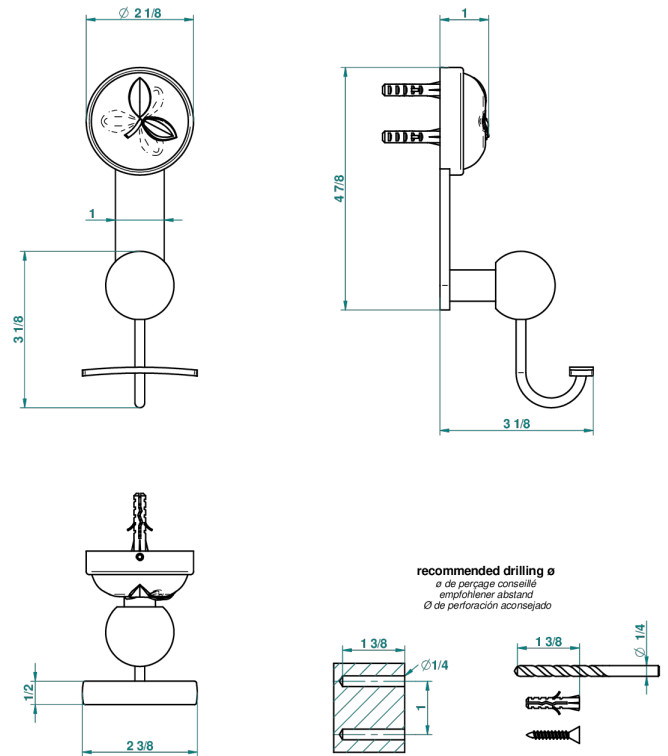

# POMME KRISTALL-GOLDGLANZ

A46-510

Bademantelhaken

THG<sup>®</sup>  
PARIS

55826

25/02/2015