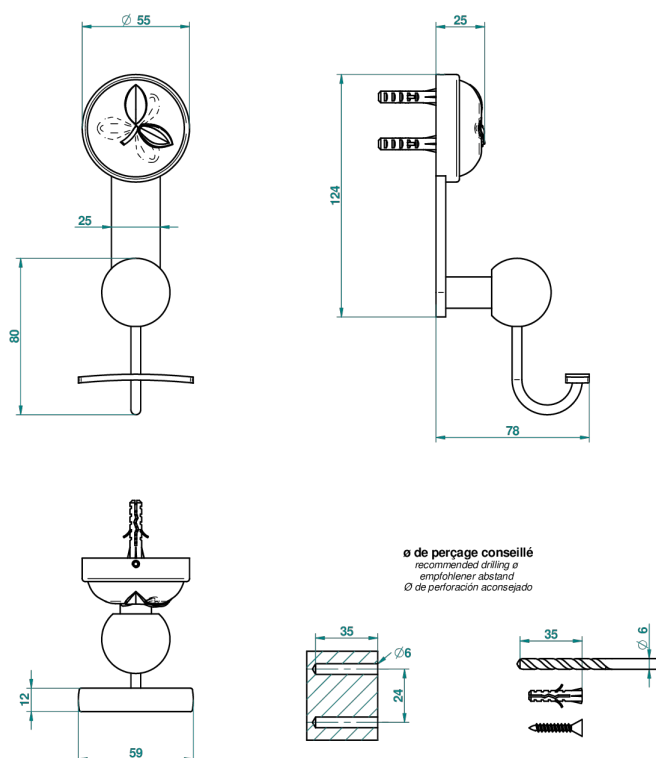

# POMME CRISTAL CLAIR SATINE

A42-510

Porte-peignoir

55825

25/02/2015

## CARACTÉRISTIQUES

- Accessoire en laiton

## FINITIONS DISPONIBLES

Bronze clair - D01  
Chromé - A02  
Chromé / doré - G02  
Chromé mat - C02  
Doré brillant - F01  
Doré mat - F07

Nickel brillant - B01  
Nickel mat - C01  
Noir mat céramique - D30  
Or pâle - F30  
Or pâle mat - F31  
Pvd blush - H62