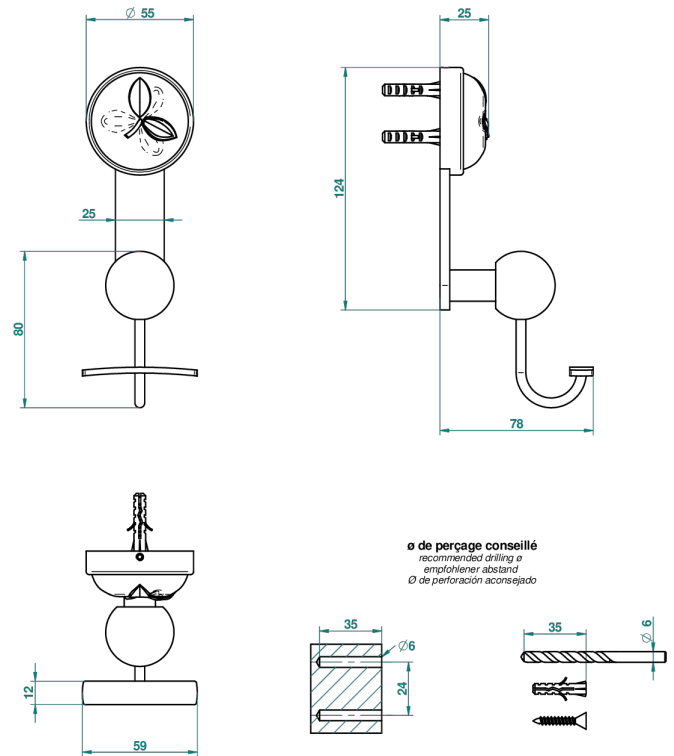

# POMME, CRISTAL SATINADO

A42-510

Percha para albornoz

THG<sup>®</sup>  
PARIS

55825

25/02/2015

## CARACTERÍSTICAS

- Pomme, cristal satinado
- Percha para albornoz