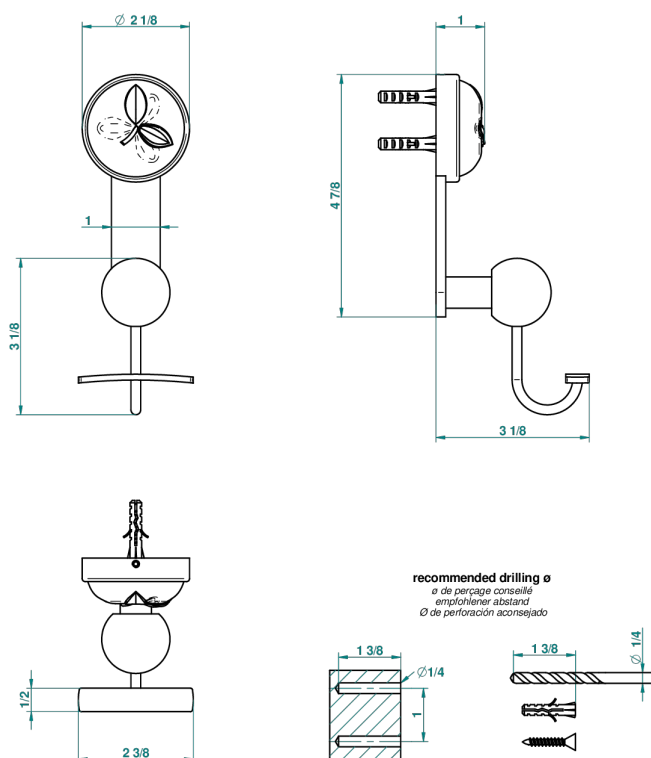

POMME CRISTAL CLAIR SATINE

A42-510

Porte-peignoir

55825

25/02/2015

CARACTÉRISTIQUES

- Accessoire en laiton

FINITIONS DISPONIBLES

Bronze clair - D01
Chromé - A02
Chromé / doré - G02
Chromé mat - C02
Doré brillant - F01
Doré mat - F07

Nickel brillant - B01
Nickel mat - C01
Noir mat céramique - D30
Or pâle - F30
Or pâle mat - F31
Pvd blush - H62