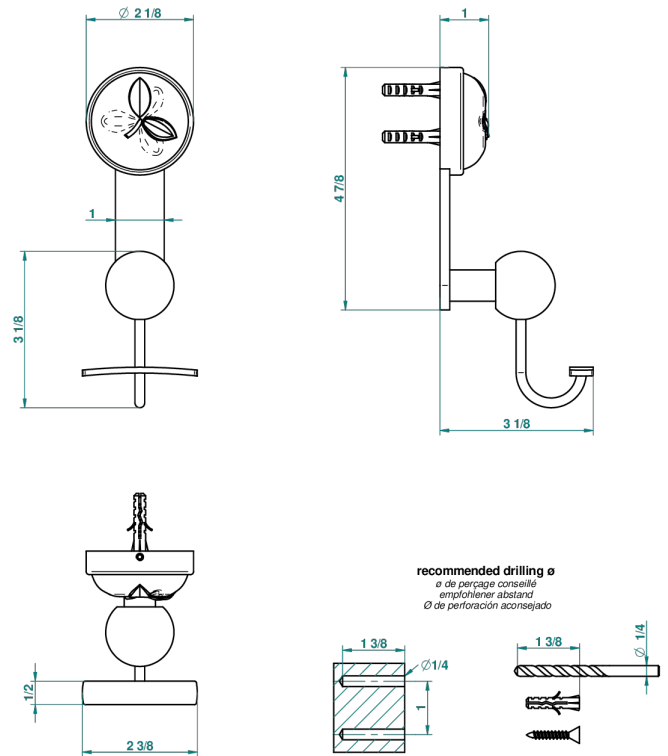

# POMME, CRISTAL SATINADO

A42-510

Percha para albornoz

THG<sup>®</sup>  
PARIS

55825

25/02/2015