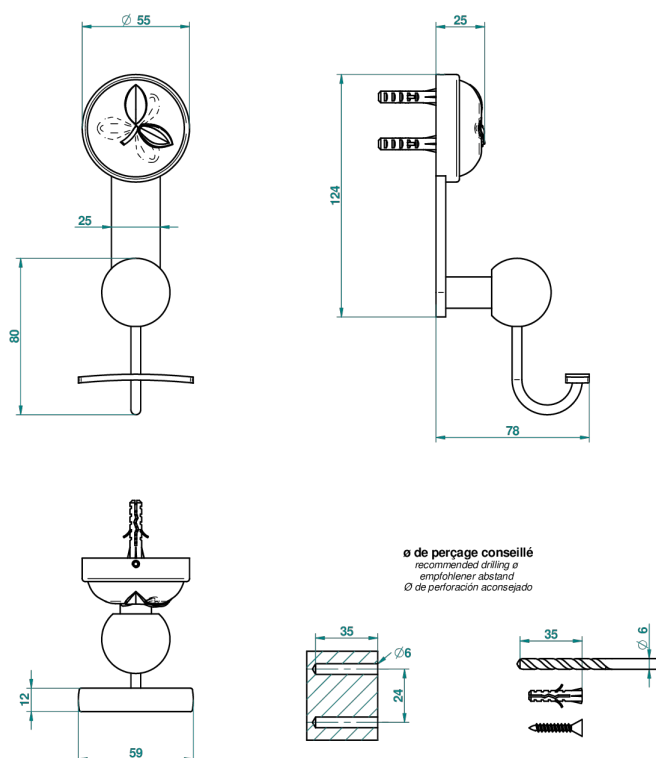

POMME CRISTAL CLAIR SATINE

THG[®]
PARIS

A42-510

Porte-peignoir

55825

25/02/2015

CARACTÉRISTIQUES

- Accessoire en laiton

FINITIONS DISPONIBLES

Bronze clair - D01
Chromé - A02
Chromé / doré - G02
Chromé mat - C02
Doré brillant - F01
Doré mat - F07

Nickel brillant - B01
Nickel mat - C01
Noir mat céramique - D30
Or pâle - F30
Or pâle mat - F31
Pvd blush - H62