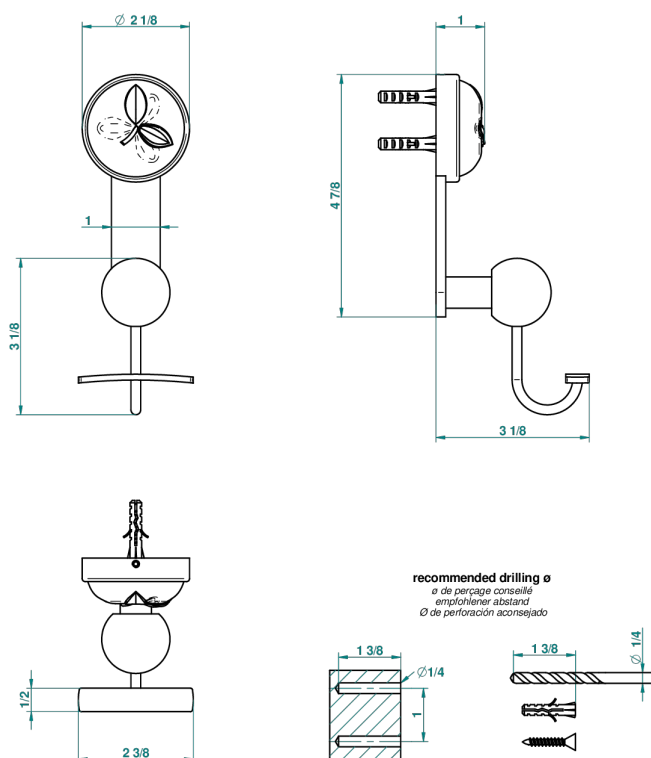

# POMME CRISTAL CLAIR SATINE

A42-510

Porte-peignoir

55825

25/02/2015

## CARACTÉRISTIQUES

- Accessoire en laiton

## FINITIONS DISPONIBLES

Bronze clair - D01  
Chromé - A02  
Chromé / doré - G02  
Chromé mat - C02  
Doré brillant - F01  
Doré mat - F07

Nickel brillant - B01  
Nickel mat - C01  
Noir mat céramique - D30  
Or pâle - F30  
Or pâle mat - F31  
Pvd blush - H62