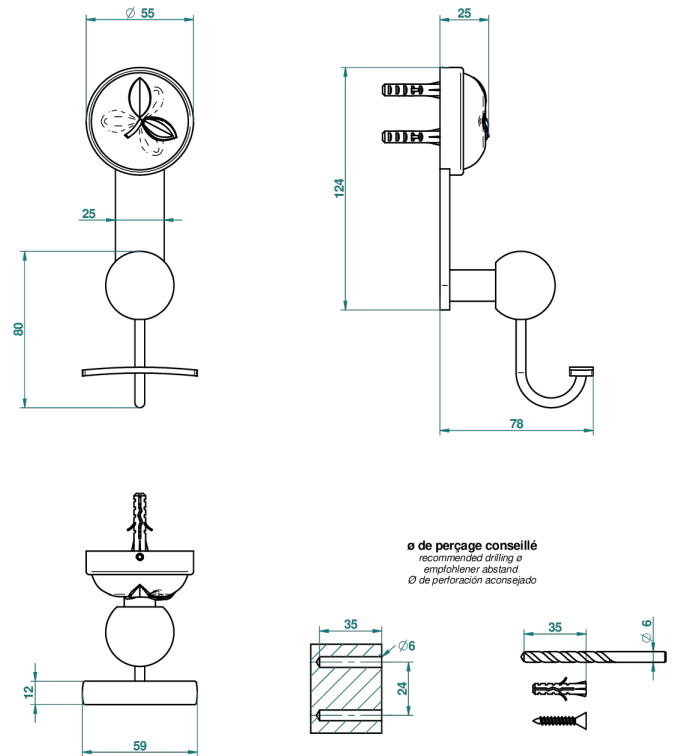

# POMME, KRISTALL SATINIERT

A42-510

Bademantelhaken

THG<sup>®</sup>  
PARIS

55825

25/02/2015

## EIGENSCHAFTEN

- Pomme, Kristall satiniert
- Bademantelhaken

## VERFÜGBARE OBERFLÄCHEN

Altnickel - H28  
Blassgold - F30  
Blassgold matt unlackiert - F31  
Bronze hell - D01  
Chrom - A02  
Chrom / gold - G02

Chrom matt - C02  
Gold - F01  
Gold matt - F07  
Kupfer altrot matt lackiert - H07  
Mattschwarz keramik - D30  
Nickel matt - C01