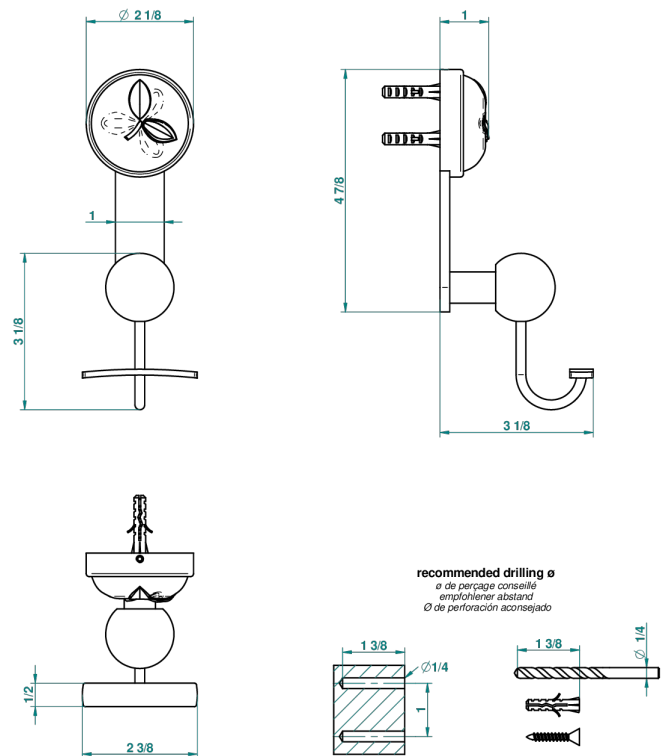

# POMME, CRISTAL SATINADO

A42-510

Percha para albornoz

THG<sup>®</sup>  
PARIS

55825

25/02/2015

## CARACTERÍSTICAS

- Pomme, cristal satinado
- Percha para albornoz