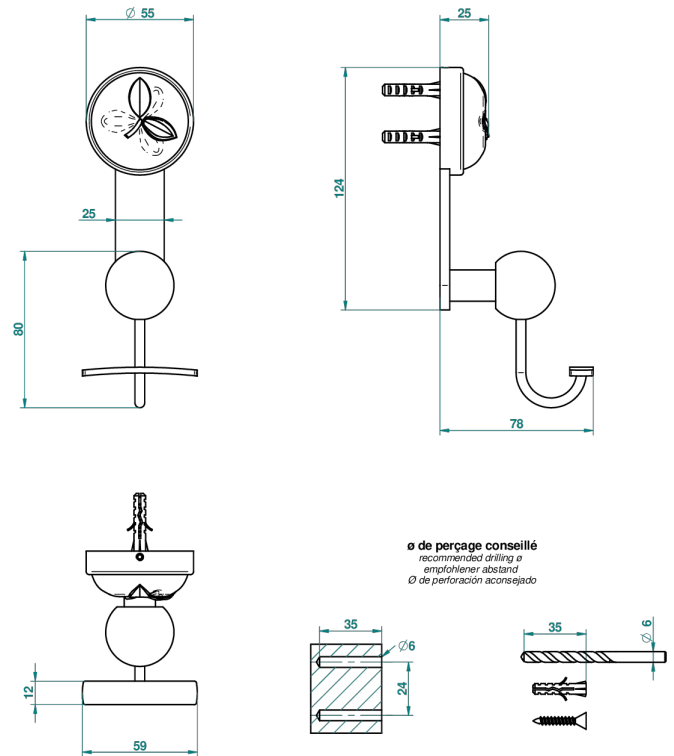

POMME, CRISTAL SATINADO

A42-510

Percha para albornoz

THG[®]
PARIS

55825

25/02/2015

CARACTERÍSTICAS

- Pomme, cristal satinado
- Percha para albornoz

ACABADOS DISPONIBLES

Bronce claro - D01
Cerámica negra mate - D30
Cobre viejo mate - H07
Cromo - A02
Cromo / dorado - G02
Cromo mate - C02

Dorado - F01
Dorado mate - F07
Dorado pálido - F30
Dorado pálido mate (sin barniz) - F31
Níquel - B01
Níquel mate - C01