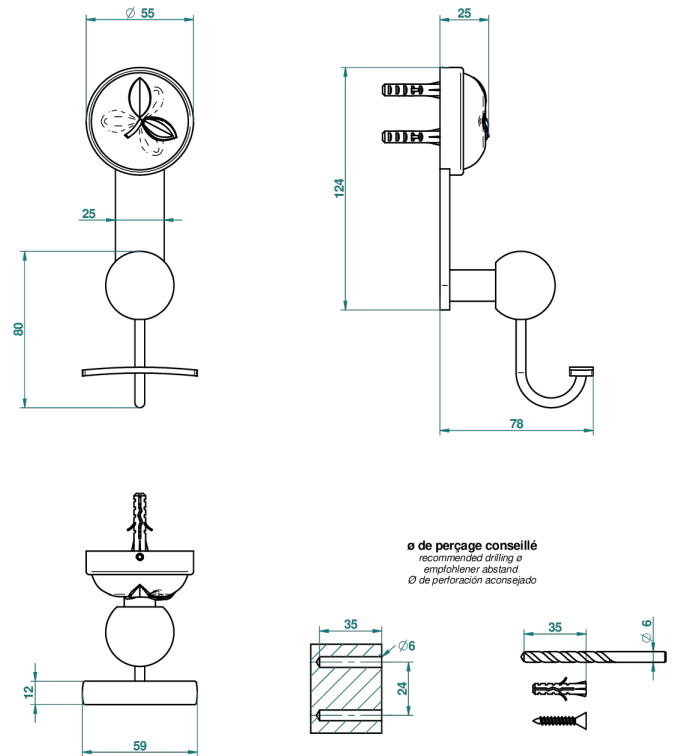

POMME CLEAR SATIN CRYSTAL

A42-510

浴衣钩

THG[®]
PARIS

55825

25/02/2015

特色

- Pomme Clear satin crystal
- 浴衣钩

可选饰面

Black ceram - D30
Blush PVD - H62
Graphite PVD - H64
Matt Umber PVD - H67
Matt blush PVD - H60
Matt graphite PVD - H65

PVD哑光棕铜 - F34
PVD哑光金 - H53
PVD哑光铜 - H50
PVD哑光镍 - H56
PVD抛光铜 - H49
PVD棕铜 - F33

PVD金色 - H52
PVD镍 - H55
Umber PVD - H66
哑光复古铜 - H07
哑光浅金 - F31
哑光金 - F07

哑光铬 - C02
哑光镍 - C01
复古镍 - H28
抛光金 (24K金) - F01
抛光铬 - A02
抛光铬/抛光金 - G02

抛光镍 - B01
浅金 - F30
漆面铜 - D01