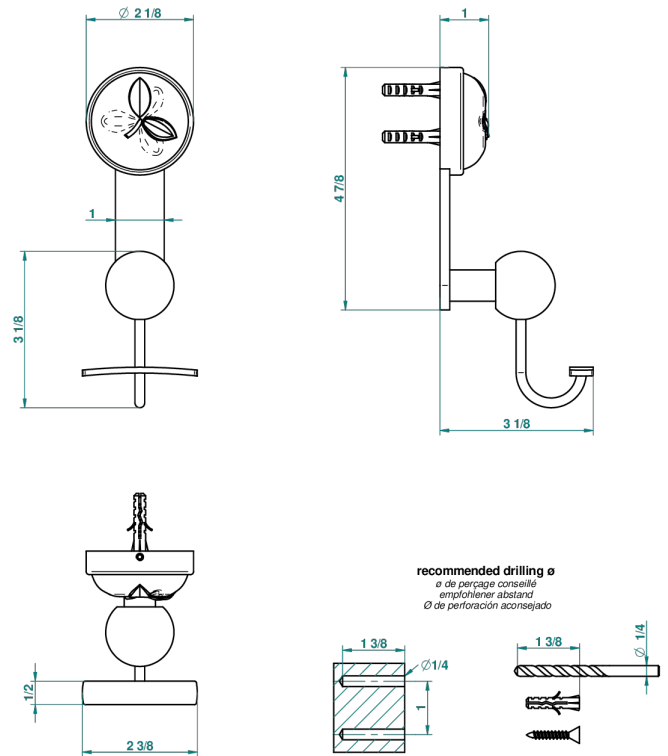

POMME, CRISTAL SATINADO

A42-510

Percha para albornoz

THG[®]
PARIS

55825

25/02/2015

CARACTERÍSTICAS

- Pomme, cristal satinado
- Percha para albornoz