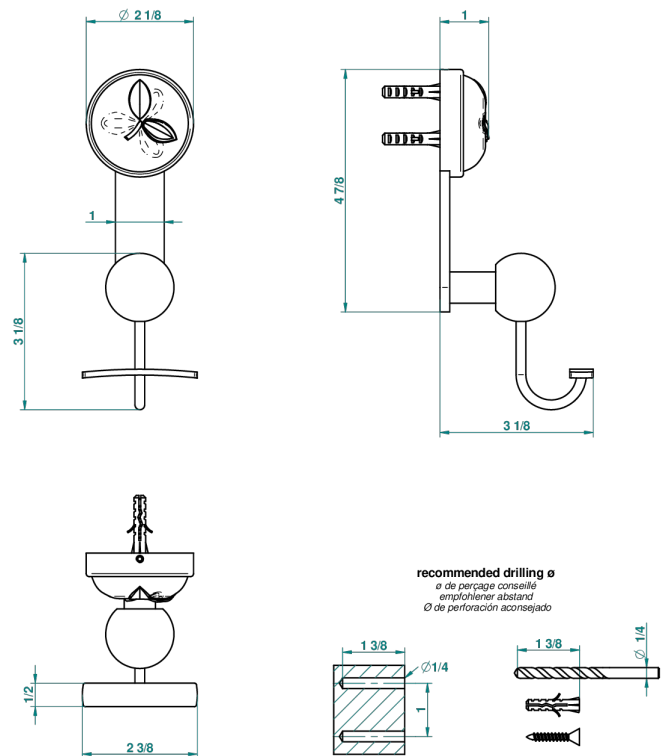

# POMME, KRISTALL SATINIERT

A42-510

Bademantelhaken

THG<sup>®</sup>  
PARIS

55825

25/02/2015

## EIGENSCHAFTEN

- Pomme, Kristall satiniert
- Bademantelhaken