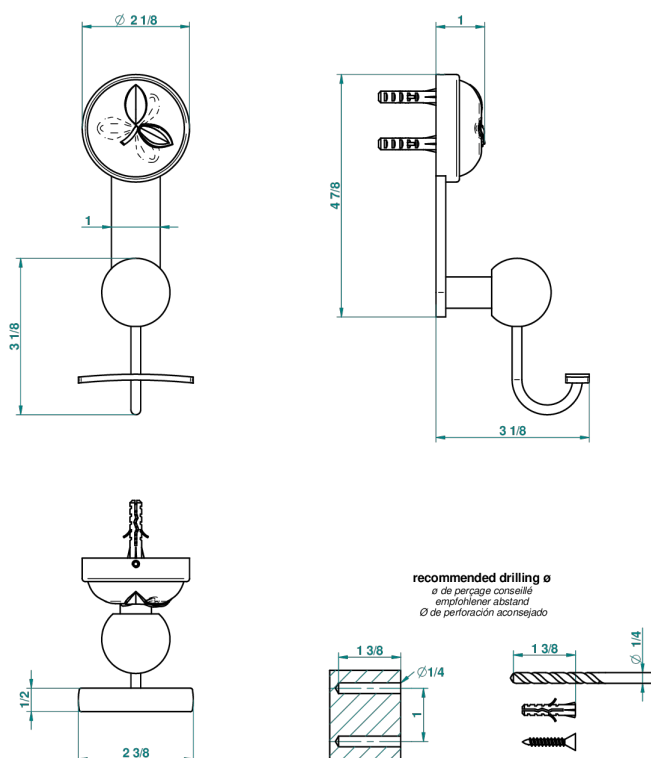

POMME CLEAR SATIN CRYSTAL

A42-510

浴衣钩

55825

25/02/2015

特色

- Pomme Clear satin crystal
- 浴衣钩

可选饰面

PVD金色 - H52
 PVD镍 - H55
 Umber PVD - H66
 哑光复古铜 - H07
 哑光浅金 - F31
 哑光金 - F07

哑光铬 - C02
 哑光镍 - C01
 复古镍 - H28
 抛光金 (24K金) - F01
 抛光铬 - A02
 抛光铬/抛光金 - G02

抛光镍 - B01
 浅金 - F30
 漆面铜 - D01