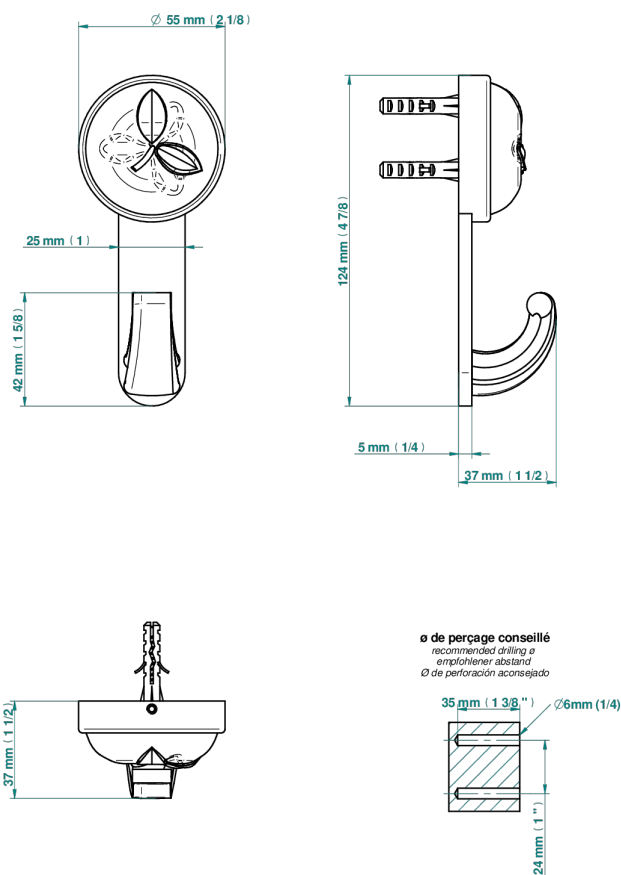

POMME CRISTAL LUSTROSO DORADO

A46-508

Percha pequeña

55824

03/01/2022

CARACTERÍSTICAS

- Pomme cristal lustroso dorado
- Percha pequeña

ACABADOS DISPONIBLES

Bronce claro - D01
Cerámica negra mate - D30
Cobre viejo mate - H07
Cromo - A02
Cromo / dorado - G02
Cromo mate - C02

Dorado - F01
Dorado mate - F07
Dorado pálido - F30
Dorado pálido mate (sin barniz) - F31
Níquel - B01
Níquel mate - C01