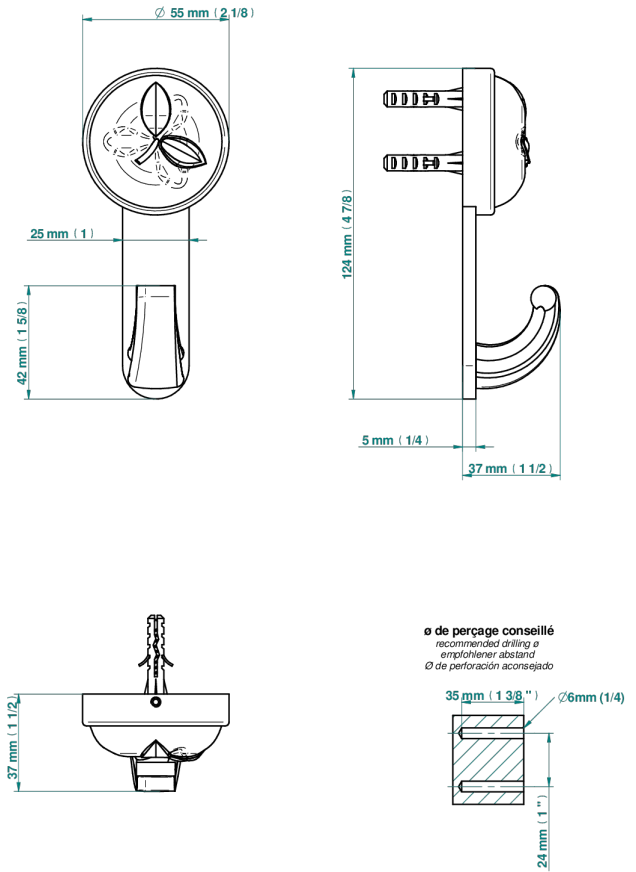

POMME CRISTAL LUSTRE OR

A46-508

Porte-peignoir avec crochet virgule

THG[®]
PARIS

55824

03/01/2022

CARACTÉRISTIQUES

- Accessoire en laiton

FINITIONS DISPONIBLES

Bronze clair - D01
Chromé - A02
Chromé / doré - G02
Chromé mat - C02
Doré brillant - F01
Doré mat - F07

Nickel brillant - B01
Nickel mat - C01
Noir mat céramique - D30
Or pâle - F30
Or pâle mat - F31
Pvd blush - H62