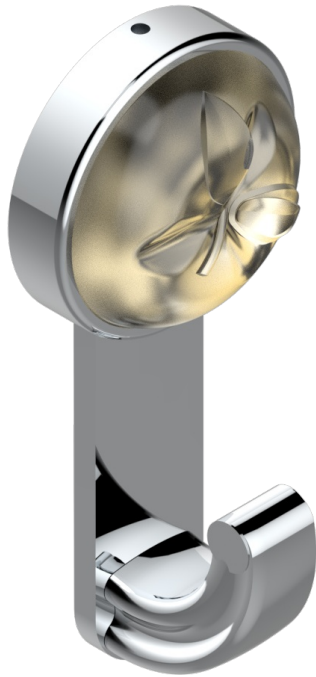

POMME CRISTAL LUSTRE OR

A46-508

Porte-peignoir avec crochet virgule

THG[®]
PARIS

55824

03/01/2022

CARACTÉRISTIQUES

- Accessoire en laiton

FINITIONS DISPONIBLES

Bronze clair - D01
Chromé - A02
Chromé / doré - G02
Chromé mat - C02
Doré brillant - F01
Doré mat - F07

Nickel brillant - B01
Nickel mat - C01
Noir mat céramique - D30
Or pâle - F30
Or pâle mat - F31
Pvd blush - H62