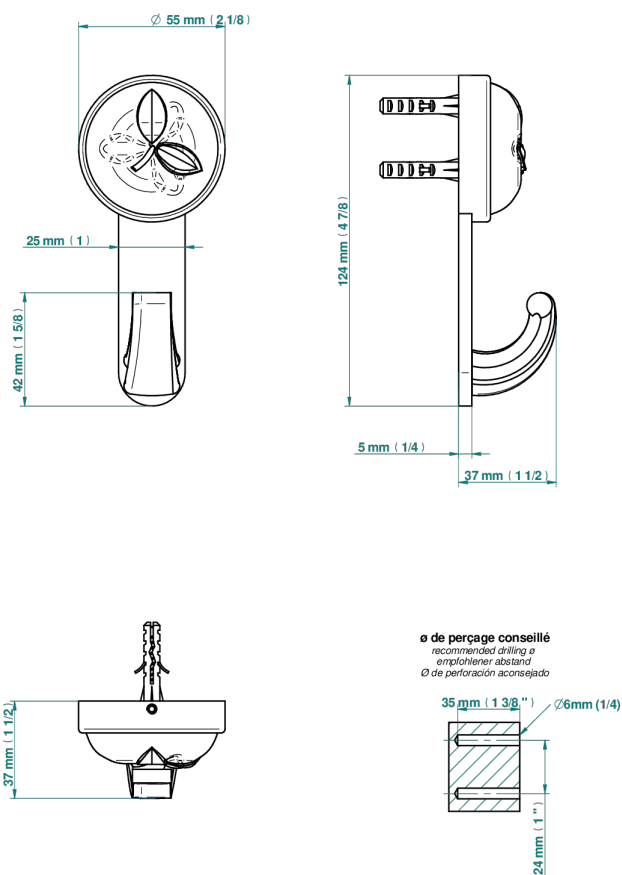

POMME CRISTAL LUSTROSO DORADO

A46-508

Percha pequeña

55824

03/01/2022

CARACTERÍSTICAS

- Pomme cristal lustroso dorado
- Percha pequeña

ACABADOS DISPONIBLES

Bronce claro - D01
Cerámica negra mate - D30
Cobre viejo mate - H07
Cromo - A02
Cromo / dorado - G02
Cromo mate - C02

Dorado - F01
Dorado mate - F07
Dorado pálido - F30
Dorado pálido mate (sin barniz) - F31
Níquel - B01
Níquel mate - C01