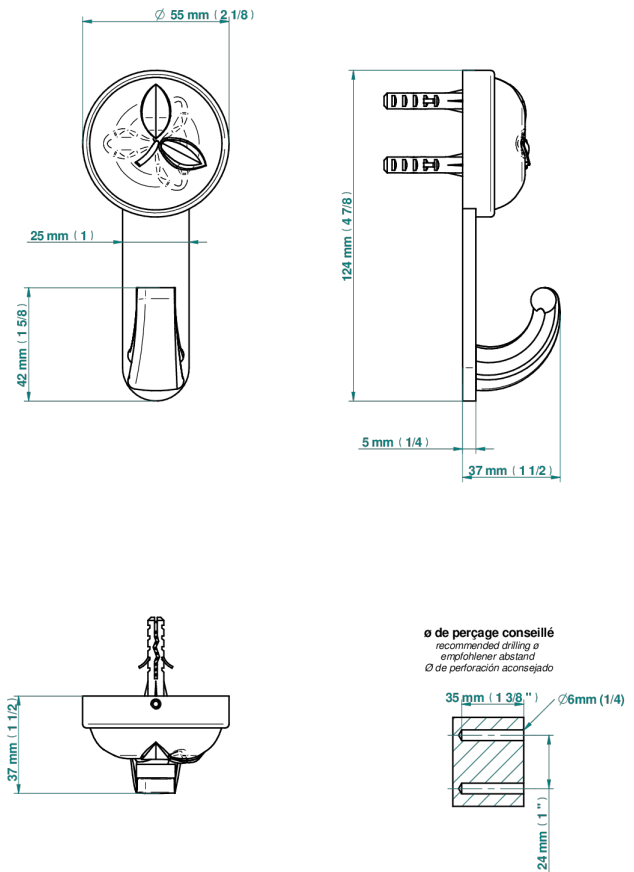

# POMME KRISTALL-GOLDGLANZ

A46-508

Bademantelhaken

THG<sup>®</sup>  
PARIS

55824

03/01/2022