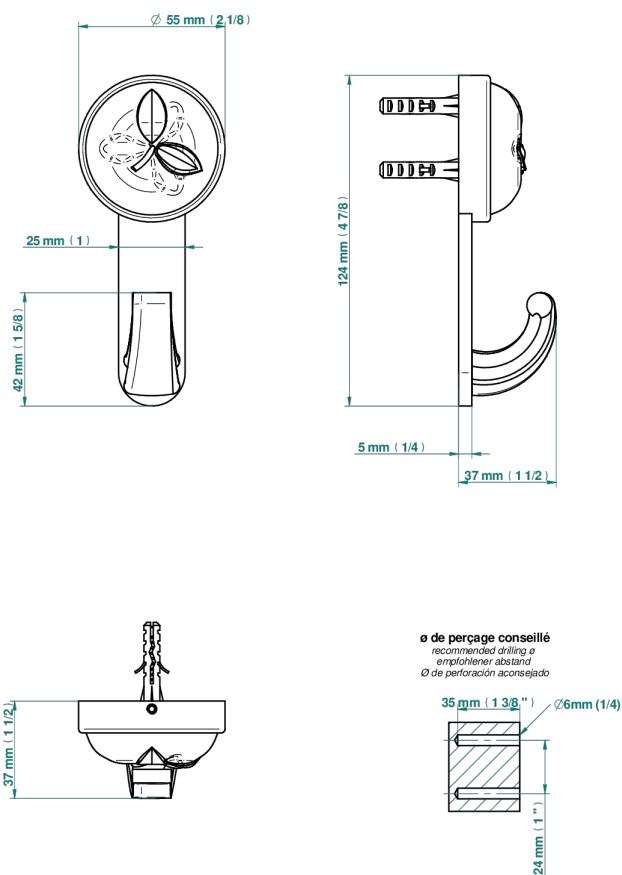

# POMME CRISTAL LUSTROSO DORADO

A46-508

Percha pequeña

55824

03/01/2022

## CARACTERÍSTICAS

- Pomme cristal lustroso dorado
- Percha pequeña