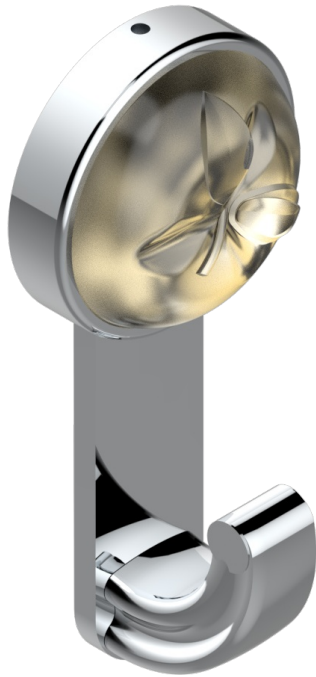

POMME KRISTALL-GOLDGLANZ

A46-508

Bademantelhaken

THG[®]
PARIS

55824

03/01/2022

EIGENSCHAFTEN

- Pomme Kristall-Goldglanz
- Bademantelhaken

VERFÜGBARE OBERFLÄCHEN

Altnickel - H28
Blassgold - F30
Blassgold matt unlackiert - F31
Bronze hell - D01
Chrom - A02
Chrom / gold - G02

Chrom matt - C02
Gold - F01
Gold matt - F07
Kupfer altrot matt lackiert - H07
Mattschwarz keramik - D30
Nickel matt - C01

Pvd umber - H66
Pvd umber matt - H67
Silbernickel - B01