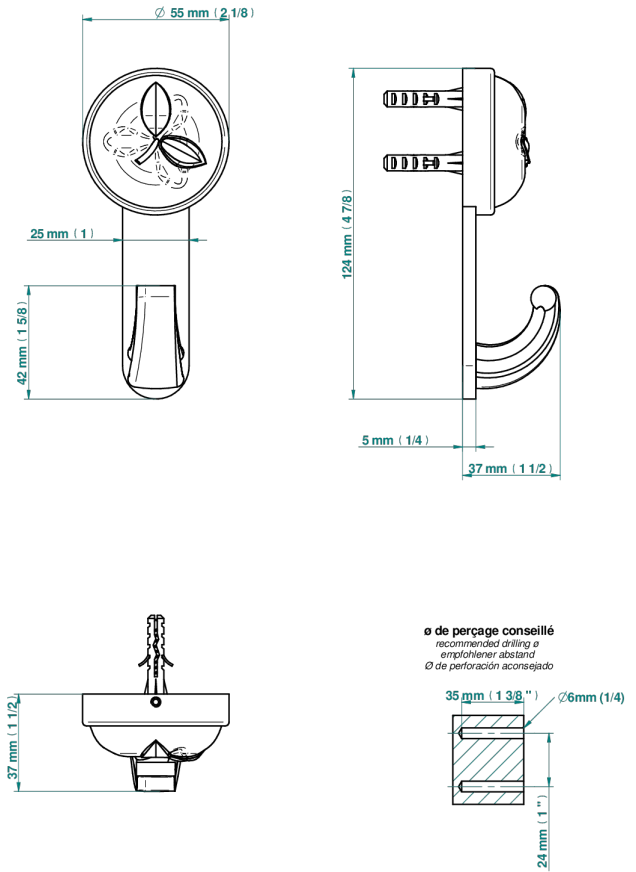

POMME KRISTALL-GOLDGLANZ

A46-508

Bademantelhaken

THG[®]
PARIS

55824

03/01/2022

EIGENSCHAFTEN

- Pomme Kristall-Goldglanz
- Bademantelhaken

VERFÜGBARE OBERFLÄCHEN

Altnickel - H28
Blassgold - F30
Blassgold matt unlackiert - F31
Bronze hell - D01
Chrom - A02
Chrom / gold - G02

Chrom matt - C02
Gold - F01
Gold matt - F07
Kupfer altrot matt lackiert - H07
Mattschwarz keramik - D30
Nickel matt - C01