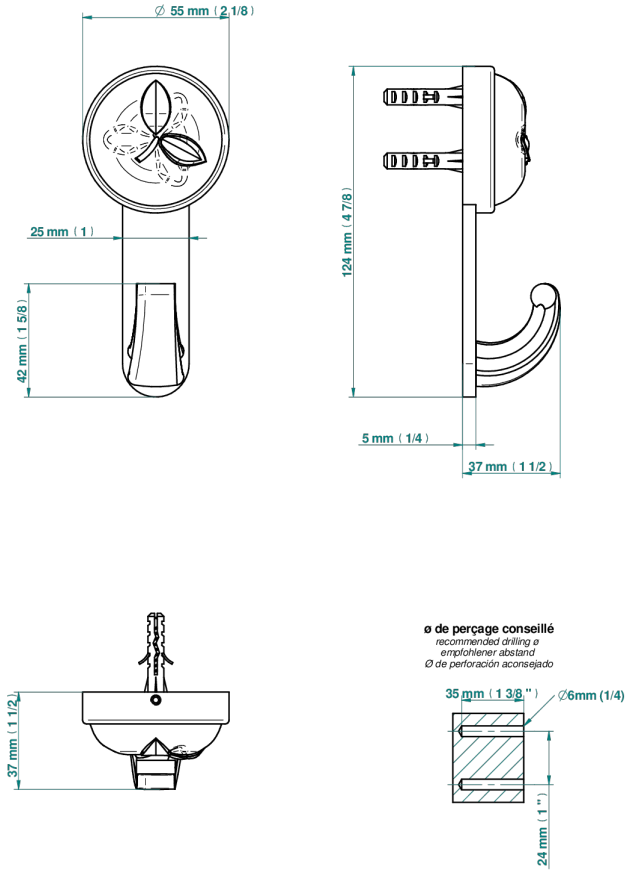

# POMME GOLD LUSTER CRYSTAL

A46-508

带衣钩的浴衣架

55824

03/01/2022

## 特色

- Pomme Gold luster crystal
- 带衣钩的浴衣架