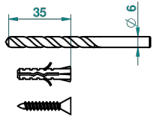

POMME, CRISTAL SATINADO

A42-508

Percha pequeña

THG®
PARIS

55822

25/02/2015

CARACTERÍSTICAS

- Pomme, cristal satinado
- Percha pequeña

ACABADOS DISPONIBLES

Bronce claro - D01
Cerámica negra mate - D30
Cobre viejo mate - H07
Cromo - A02
Cromo / dorado - G02
Cromo mate - C02

Dorado - F01
Dorado mate - F07
Dorado pálido - F30
Dorado pálido mate (sin barniz) - F31
Níquel - B01
Níquel mate - C01

Níquel viejo - H28
Pvd blush - H62
Pvd blush mate - H60
Pvd color latón - H49
Pvd color latón mate - H50
Pvd color níquel - H55

Pvd color níquel mate - H56
Pvd color oro - H52
Pvd color oro mate - H53
Pvd grafito - H64
Pvd grafito mate - H65
Pvd marrón bronce - F33

Pvd marrón bronce mate - F34
Pvd umber - H66
Pvd umber mate - H67