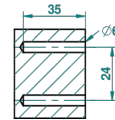

POMME, CRISTAL SATINADO

A42-508

Percha pequeña

THG®
PARIS

55822

25/02/2015

CARACTERÍSTICAS

- Pomme, cristal satinado
- Percha pequeña

ACABADOS DISPONIBLES

Bronce claro - D01
Cerámica negra mate - D30
Cobre viejo mate - H07
Cromo - A02
Cromo / dorado - G02
Cromo mate - C02

Dorado - F01
Dorado mate - F07
Dorado pálido - F30
Dorado pálido mate (sin barniz) - F31
Níquel - B01
Níquel mate - C01

Níquel viejo - H28
Pvd blush - H62
Pvd blush mate - H60
Pvd color latón - H49
Pvd color latón mate - H50
Pvd color níquel - H55

Pvd color níquel mate - H56
Pvd color oro - H52
Pvd color oro mate - H53
Pvd grafito - H64
Pvd grafito mate - H65
Pvd marrón bronce - F33

Pvd marrón bronce mate - F34
Pvd umber - H66
Pvd umber mate - H67