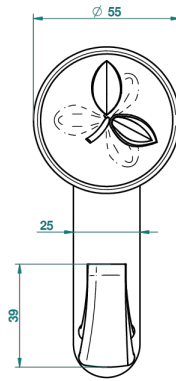

POMME, CRISTAL SATINADO

A42-508

Percha pequeña

THG®
PARIS

55822

25/02/2015

CARACTERÍSTICAS

- Pomme, cristal satinado
- Percha pequeña

ACABADOS DISPONIBLES

Bronce claro - D01
Cerámica negra mate - D30
Cobre viejo mate - H07
Cromo - A02
Cromo / dorado - G02
Cromo mate - C02

Dorado - F01
Dorado mate - F07
Dorado pálido - F30
Dorado pálido mate (sin barniz) - F31
Níquel - B01
Níquel mate - C01

Níquel viejo - H28
Pvd blush - H62
Pvd blush mate - H60
Pvd color latón - H49
Pvd color latón mate - H50
Pvd color níquel - H55

Pvd color níquel mate - H56
Pvd color oro - H52
Pvd color oro mate - H53
Pvd grafito - H64
Pvd grafito mate - H65
Pvd marrón bronce - F33

Pvd marrón bronce mate - F34
Pvd umber - H66
Pvd umber mate - H67