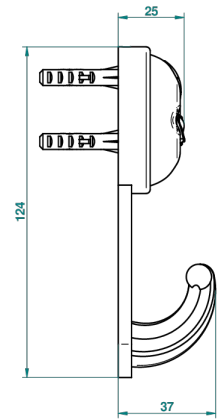

POMME, CRISTAL SATINADO

A42-508

Percha pequeña

THG®
PARIS

55822

25/02/2015

CARACTERÍSTICAS

- Pomme, cristal satinado
- Percha pequeña

ACABADOS DISPONIBLES

Bronce claro - D01
Cerámica negra mate - D30
Cobre viejo mate - H07
Cromo - A02
Cromo / dorado - G02
Cromo mate - C02

Dorado - F01
Dorado mate - F07
Dorado pálido - F30
Dorado pálido mate (sin barniz) - F31
Níquel - B01
Níquel mate - C01

Níquel viejo - H28
Pvd blush - H62
Pvd blush mate - H60
Pvd color latón - H49
Pvd color latón mate - H50
Pvd color níquel - H55

Pvd color níquel mate - H56
Pvd color oro - H52
Pvd color oro mate - H53
Pvd grafito - H64
Pvd grafito mate - H65
Pvd marrón bronce - F33

Pvd marrón bronce mate - F34
Pvd umber - H66
Pvd umber mate - H67