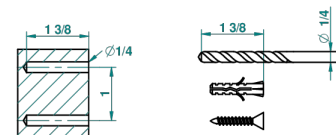

POMME CRISTAL CLAIR SATINE

A42-508

Porte-peignoir avec crochet virgule

55822

25/02/2015

CARACTÉRISTIQUES

- Accessoire en laiton

FINITIONS DISPONIBLES

Bronze clair - D01
Chromé - A02
Chromé / doré - G02
Chromé mat - C02
Doré brillant - F01
Doré mat - F07

Nickel brillant - B01
Nickel mat - C01
Noir mat céramique - D30
Or pâle - F30
Or pâle mat - F31
Pvd blush - H62

Pvd blush mat - H60
Pvd couleur bronze brown - F33
Pvd couleur bronze brown - mat - F34
Pvd couleur doré - H52
Pvd couleur doré mat - H53
Pvd couleur laiton - H49

Pvd couleur laiton mat - H50
Pvd couleur nickel - H55
Pvd couleur nickel mat - H56
Pvd graphite - H64
Pvd graphite mat - H65
Pvd umber - H66

Pvd umber mat - H67
Vieux cuivre rouge mat - H07
Vieux nickel - H28