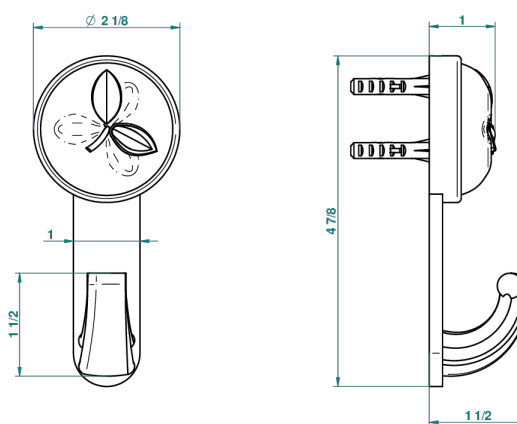

POMME CRISTAL CLAIR SATINE

A42-508

Porte-peignoir avec crochet virgule

55822

25/02/2015

CARACTÉRISTIQUES

- Accessoire en laiton

FINITIONS DISPONIBLES

Bronze clair - D01
Chromé - A02
Chromé / doré - G02
Chromé mat - C02
Doré brillant - F01
Doré mat - F07

Nickel brillant - B01
Nickel mat - C01
Noir mat céramique - D30
Or pâle - F30
Or pâle mat - F31
Pvd blush - H62

Pvd blush mat - H60
Pvd couleur bronze brown - F33
Pvd couleur bronze brown - mat - F34
Pvd couleur doré - H52
Pvd couleur doré mat - H53
Pvd couleur laiton - H49

Pvd couleur laiton mat - H50
Pvd couleur nickel - H55
Pvd couleur nickel mat - H56
Pvd graphite - H64
Pvd graphite mat - H65
Pvd umber - H66

Pvd umber mat - H67
Vieux cuivre rouge mat - H07
Vieux nickel - H28