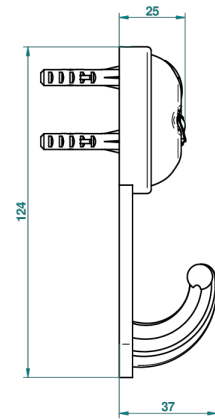

POMME, CRISTAL SATINADO

A42-508

Percha pequeña

THG®
PARIS

55822

25/02/2015

CARACTERÍSTICAS

- Pomme, cristal satinado
- Percha pequeña

ACABADOS DISPONIBLES

Bronce claro - D01
Cerámica negra mate - D30
Cobre viejo mate - H07
Cromo - A02
Cromo / dorado - G02
Cromo mate - C02

Dorado - F01
Dorado mate - F07
Dorado pálido - F30
Dorado pálido mate (sin barniz) - F31
Níquel - B01
Níquel mate - C01

Níquel viejo - H28
Pvd blush - H62
Pvd blush mate - H60
Pvd color latón - H49
Pvd color latón mate - H50
Pvd color níquel - H55

Pvd color níquel mate - H56
Pvd color oro - H52
Pvd color oro mate - H53
Pvd grafito - H64
Pvd grafito mate - H65
Pvd marrón bronce - F33

Pvd marrón bronce mate - F34
Pvd umber - H66
Pvd umber mate - H67