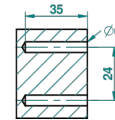

POMME, CRISTAL SATINADO

A42-508

Percha pequeña

THG®
PARIS

55822

25/02/2015

CARACTERÍSTICAS

- Pomme, cristal satinado
- Percha pequeña

ACABADOS DISPONIBLES

Bronce claro - D01
Cerámica negra mate - D30
Cobre viejo mate - H07
Cromo - A02
Cromo / dorado - G02
Cromo mate - C02

Dorado - F01
Dorado mate - F07
Dorado pálido - F30
Dorado pálido mate (sin barniz) - F31
Níquel - B01
Níquel mate - C01

Níquel viejo - H28
Pvd blush - H62
Pvd blush mate - H60
Pvd color latón - H49
Pvd color latón mate - H50
Pvd color níquel - H55

Pvd color níquel mate - H56
Pvd color oro - H52
Pvd color oro mate - H53
Pvd grafito - H64
Pvd grafito mate - H65
Pvd marrón bronce - F33

Pvd marrón bronce mate - F34
Pvd umber - H66
Pvd umber mate - H67