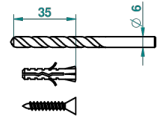

POMME, CRISTAL SATINADO

A42-508

Percha pequeña

THG®
PARIS

55822

25/02/2015

CARACTERÍSTICAS

- Pomme, cristal satinado
- Percha pequeña

ACABADOS DISPONIBLES

Bronce claro - D01
Cerámica negra mate - D30
Cobre viejo mate - H07
Cromo - A02
Cromo / dorado - G02
Cromo mate - C02

Dorado - F01
Dorado mate - F07
Dorado pálido - F30
Dorado pálido mate (sin barniz) - F31
Níquel - B01
Níquel mate - C01

Níquel viejo - H28
Pvd blush - H62
Pvd blush mate - H60
Pvd color latón - H49
Pvd color latón mate - H50
Pvd color níquel - H55

Pvd color níquel mate - H56
Pvd color oro - H52
Pvd color oro mate - H53
Pvd grafito - H64
Pvd grafito mate - H65
Pvd marrón bronce - F33

Pvd marrón bronce mate - F34
Pvd umber - H66
Pvd umber mate - H67